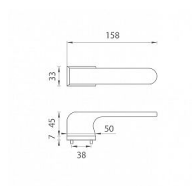

AS - PLUMERIA - RT 7S vložka BS

» DVEŘNÍ KOVÁNÍ » INTERIÉROVÉ » Rozetové hranaté

EAN	8584138430356
Značka	MP
Kód produktu	03751-1788
Balení	0 ks

Rozetová klika na interiérové dveře s obdélníkovou rozetou je vyrobena z materiálů vysoké kvality - zamak a je povrchově upravena. Rozeta má rozměr 52 x 33 mm a tloušťku jen 7 mm. Minimalistický design rozety s vysokou stabilitou kliky na dveřích působí jemně, a tím ponechává prostor pro vyniknutí designu samotné kliky.

Vlastnosti kliky APRILE LINE:

- minimalistický design rozety (tloušťka rozety jen 7 mm)
- vysoká stabilita a pevnost kliky
- vratný mechanismus - součástí kliky a krytky rozety
- dlouhodobá životnost
- jednoduchá montáž
- 5 - letá záruka na funkčnost mechaniky