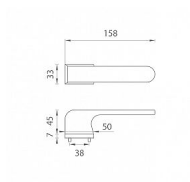

# AS - PLUMERIA - RT 7S vložka BS

» DVEŘNÍ KOVÁNÍ » INTERIÉROVÉ » Rozetové hranaté

EAN	8584138430356
Značka	MP
Kód produktu	03751-1788
Balení	0 ks

Rozetová klika na interiérové dveře s obdélníkovou rozetou je vyrobena z materiálů vysoké kvality - zamak a je povrchově upravena. Rozeta má rozměr 52 x 33 mm a tloušťku jen 7 mm. Minimalistický design rozety s vysokou stabilitou kliky na dveřích působí jemně, a tím ponechává prostor pro vyniknutí designu samotné kliky.

Vlastnosti kliky APRILE LINE:

- minimalistický design rozety (tloušťka rozety jen 7 mm)
- vysoká stabilita a pevnost kliky
- vratný mechanismus - součástí kliky a krytky rozety
- dlouhodobá životnost
- jednoduchá montáž
- 5 - letá záruka na funkčnost mechaniky