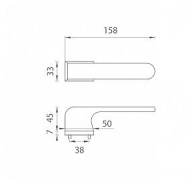

AS - PLUMERIA - RT 7S vložka OC

» DVEŘNÍ KOVÁNÍ » INTERIÉROVÉ » Rozetové hranaté

EAN	8584138430295
Značka	MP
Kód produktu	03751-1796
Balení	0 ks

ZBOŽÍ NA DODAVATELSKOU O BJEDNÁVKU - DELŠÍ DODACÍ DOBA

Rozetová klika na interiérové dveře s obdélníkovou rozetou je vyrobena z materiálů vysoké kvality - zamak a je povrchově upravena. Rozeta má rozměr 52 x 33 mm a tloušťku jen 7 mm. Minimalistický design rozety s vysokou stabilitou kliky na dveřích působí jemně, a tím ponechává prostor pro vyniknutí designu samotné kliky.

Vlastnosti kliky APRILE LINE:

- minimalistický design rozety (tloušťka rozety jen 7 mm)
- vysoká stabilita a pevnost kliky
- vratný mechanismus - součástí kliky a krytky rozety
- dlouhodobá životnost
- jednoduchá montáž
- 5 - letá záruka na funkčnost mechaniky