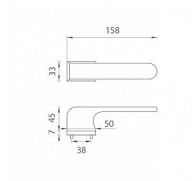

# AS - PLUMERIA - RT 7S vložka OCS

» DVEŘNÍ KOVÁNÍ » INTERIÉROVÉ » Rozetové hranaté

|              |               |
|--------------|---------------|
| EAN          | 8584138430325 |
| Značka       | MP            |
| Kód produktu | 03751-1804    |
| Balení       | 0 ks          |

Rozetová klika na interiérové dveře s obdélníkovou rozetou je vyrobena z materiálů vysoké kvality - zamak a je povrchově upravena. Rozeta má rozměr 52 x 33 mm a tloušťku jen 7 mm. Minimalistický design rozety s vysokou stabilitou kliky na dveřích působí jemně, a tím ponechává prostor pro vyniknutí designu samotné kliky.

Vlastnosti kliky APRILE LINE:

- minimalistický design rozety (tloušťka rozety jen 7 mm)
- vysoká stabilita a pevnost kliky
- vratný mechanismus - součástí kliky a krytky rozety
- dlouhodobá životnost
- jednoduchá montáž
- 5 - letá záruka na funkčnost mechaniky

## Parametry

|        |                        |
|--------|------------------------|
| Značka | MP                     |
| Barva  | Satén chrom, F1 hliník |