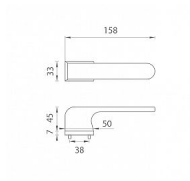

AS - PLUMERIA - RT 7S vložka OCS

» DVEŘNÍ KOVÁNÍ » INTERIÉROVÉ » Rozetové hranaté

EAN 8584138430325

Značka MP

Kód produktu 03751-1804

Rozetová klika na interiérové dveře s obdélníkovou rozetou je vyrobena z materiálů vysoké kvality - zamak a je povrchově upravena. Rozeta má rozměr 52 x 33 mm a tloušťku jen 7 mm. Minimalistický design rozety s vysokou stabilitou kliky na dveřích působí jemně, a tím ponechává prostor pro vyniknutí designu samotné kliky.

Vlastnosti kliky APRILE LINE:

- minimalistický design rozety (tloušťka rozety jen 7 mm)
- vysoká stabilita a pevnost kliky
- vratný mechanismus - součástí kliky a krytky rozety
- dlouhodobá životnost
- jednoduchá montáž
- 5 - letá záruka na funkčnost mechaniky

Dostupnost sklad SEZAM :

u dodavatele

Dostupné sklad dodavatele:

sklad dodavatele

Parametry

Značka MP

Barva Satén chrom, F1 hliník