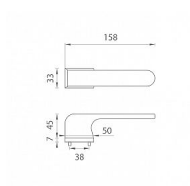

AS - PLUMERIA - RT 7S WC BS

» DVEŘNÍ KOVÁNÍ » INTERIÉROVÉ » Rozetové hranaté

EAN	8584138430363
Značka	MP
Kód produktu	03751-1790
Balení	0 ks

Rozetová klika na interiérové dveře s obdélníkovou rozetou je vyrobena z materiálů vysoké kvality - zamak a je povrchově upravena. Rozeta má rozměr 52 x 33 mm a tloušťku jen 7 mm. Minimalistický design rozety s vysokou stabilitou kliky na dveřích působí jemně, a tím ponechává prostor pro vyniknutí designu samotné kliky.

Vlastnosti kliky APRILE LINE:

- minimalistický design rozety (tloušťka rozety jen 7 mm)
- vysoká stabilita a pevnost kliky
- vratný mechanismus - součástí kliky a krytky rozety
- dlouhodobá životnost
- jednoduchá montáž
- 5 - letá záruka na funkčnost mechaniky