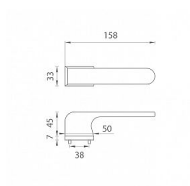

AS - PLUMERIA - RT 7S WC BS

» DVEŘNÍ KOVÁNÍ » INTERIÉROVÉ » Rozetové hranaté

EAN	8584138430363
Značka	MP
Kód produktu	03751-1790
Balení	0 ks

Rozetová klika na interiérové dveře s obdélníkovou rozetou je vyrobena z materiálů vysoké kvality - zamak a je povrchově upravena. Rozeta má rozměr 52 x 33 mm a tloušťku jen 7 mm. Minimalistický design rozety s vysokou stabilitou kliky na dveřích působí jemně, a tím ponechává prostor pro vyniknutí designu samotné kliky.

Vlastnosti kliky APRILE LINE:

- minimalistický design rozety (tloušťka rozety jen 7 mm)
- vysoká stabilita a pevnost kliky
- vratný mechanismus - součástí kliky a krytky rozety
- dlouhodobá životnost
- jednoduchá montáž
- 5 - letá záruka na funkčnost mechaniky