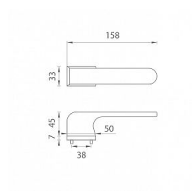

AS - PLUMERIA - RT 7S WC OC

» DVEŘNÍ KOVÁNÍ » INTERIÉROVÉ » Rozetové hranaté

EAN	8584138430301
Značka	MP
Kód produktu	03751-1798
Balení	0 ks

ZBOŽÍ NA DODAVATELSKOU O BJEDNÁVKU - DELŠÍ DODACÍ DOBA

Rozetová klika na interiérové dveře s obdélníkovou rozetou je vyrobena z materiálů vysoké kvality - zamak a je povrchově upravena. Rozeta má rozměr 52 x 33 mm a tloušťku jen 7 mm. Minimalistický design rozety s vysokou stabilitou kliky na dveřích působí jemně, a tím ponechává prostor pro vyniknutí designu samotné kliky.

Vlastnosti kliky APRILE LINE:

- minimalistický design rozety (tloušťka rozety jen 7 mm)
- vysoká stabilita a pevnost kliky
- vratný mechanismus - součástí kliky a krytky rozety
- dlouhodobá životnost
- jednoduchá montáž
- 5 - letá záruka na funkčnost mechaniky