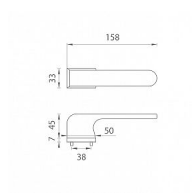

# AS - PLUMERIA - RT 7S WC OCS

» DVEŘNÍ KOVÁNÍ » INTERIÉROVÉ » Rozetové hranaté

EAN	8584138430332
Značka	MP
Kód produktu	03751-1806
Balení	0 ks

Rozetová klika na interiérové dveře s obdélníkovou rozetou je vyrobena z materiálů vysoké kvality - zamak a je povrchově upravena. Rozeta má rozměr 52 x 33 mm a tloušťku jen 7 mm. Minimalistický design rozety s vysokou stabilitou kliky na dveřích působí jemně, a tím ponechává prostor pro vyniknutí designu samotné kliky.

Vlastnosti kliky APRILE LINE:

- minimalistický design rozety (tloušťka rozety jen 7 mm)
- vysoká stabilita a pevnost kliky
- vratný mechanismus - součástí kliky a krytky rozety
- dlouhodobá životnost
- jednoduchá montáž
- 5 - letá záruka na funkčnost mechaniky

## Parametry

Značka	MP
Barva	Satén chrom, F1 hliník