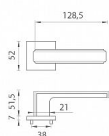

AS - RAFLESIA - HR 7S KL/KL na rozetách BS

» DVEŘNÍ KOVÁNÍ » INTERIÉROVÉ » Rozetové hranaté

EAN	5902249337709
Značka	MP
Kód produktu	03751-1326
Balení	0 ks

Rozetová klika na interiérové dveře s hranatou rozetou je vyrobena z materiálů vysoké kvality - zamak a je povrchově upravena. Rozeta má průměr 52 mm a tloušťku jen 7 mm. Minimalistický design rozety s vysokou stabilitou kliky na dveřích působí jemně, a tím ponechává prostor pro vyniknutí designu samotné kliky.

Vlastnosti kliky APRILE LINE:

- minimalistický design rozety (tloušťka rozety jen 7 mm)
- vysoká stabilita a pevnost kliky
- vratný mechanismus - součást kliky a krytky rozety
- dlouhodobá životnost
- jednoduchá montáž
- 5 - letá záruka na funkčnost mechaniky