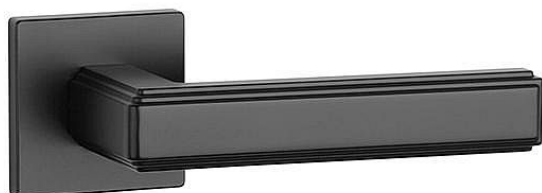

AS - RAFLESIA - HR 7S KL/KL na rozetách BS

» DVEŘNÍ KOVÁNÍ » INTERIÉROVÉ » Rozetové hranaté

EAN 5902249337709

Značka MP

Kód produktu 03751-1326

Rozetová klika na interiérové dveře s hranatou rozetou je vyrobena z materiálů vysoké kvality - zamak a je povrchově upravena. Rozeta má průměr 52 mm a tloušťku jen 7 mm. Minimalistický design rozety s vysokou stabilitou kliky na dveřích působí jemně, a tím ponechává prostor pro vyniknutí designu samotné kliky.

Vlastnosti kliky APRILE LINE:

- minimalistický design rozety (tloušťka rozety jen 7 mm)
- vysoká stabilita a pevnost kliky
- vratný mechanismus - součást kliky a krytky rozety
- dlouhodobá životnost
- jednoduchá montáž
- 5 - letá záruka na funkčnost mechaniky