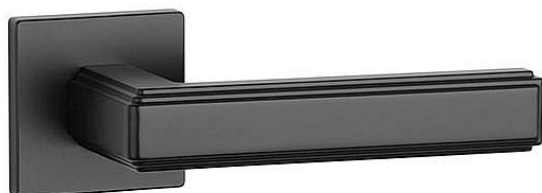

AS - RAFLESIA - HR 7S KL/KL na rozetách BS

» DVEŘNÍ KOVÁNÍ » INTERIÉROVÉ » Rozetové hranaté

EAN 5902249337709

Značka MP

Kód produktu 03751-1326

Rozetová klika na interiérové dveře s hranatou rozetou je vyrobena z materiálů vysoké kvality - zamak a je povrchově upravena. Rozeta má průměr 52 mm a tloušťku jen 7 mm. Minimalistický design rozety s vysokou stabilitou kliky na dveřích působí jemně, a tím ponechává prostor pro vyniknutí designu samotné kliky.

Vlastnosti kliky APRILE LINE:

- minimalistický design rozety (tloušťka rozety jen 7 mm)
- vysoká stabilita a pevnost kliky
- vratný mechanismus – součást kliky a krytky rozety
- dlouhodobá životnost
- jednoduchá montáž
- 5 - letá záruka na funkčnost mechaniky