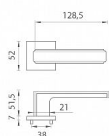

AS - RAFLESIA - HR 7S KL/KL na rozetách BS

» DVEŘNÍ KOVÁNÍ » INTERIÉROVÉ » Rozetové hranaté

EAN 5902249337709

Značka MP

Kód produktu 03751-1326

Rozetová klika na interiérové dveře s hranatou rozetou je vyrobena z materiálů vysoké kvality - zamak a je povrchově upravena. Rozeta má průměr 52 mm a tloušťku jen 7 mm. Minimalistický design rozety s vysokou stabilitou kliky na dveřích působí jemně, a tím ponechává prostor pro vyniknutí designu samotné kliky.

Vlastnosti kliky APRILE LINE:

- minimalistický design rozety (tloušťka rozety jen 7 mm)
- vysoká stabilita a pevnost kliky
- vratný mechanismus - součást kliky a krytky rozety
- dlouhodobá životnost
- jednoduchá montáž
- 5 - letá záruka na funkčnost mechaniky