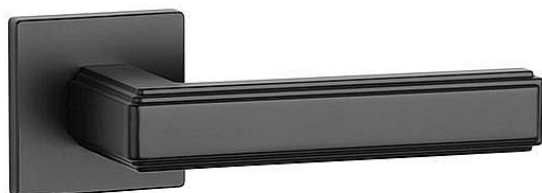

AS - RAFLESIA - HR 7S KL/KL na rozetách BS

» DVEŘNÍ KOVÁNÍ » INTERIÉROVÉ » Rozetové hranaté

EAN	5902249337709
Značka	MP
Kód produktu	03751-1326
Balení	0 ks

Rozetová klika na interiérové dveře s hranatou rozetou je vyrobena z materiálů vysoké kvality - zamak a je povrchově upravena. Rozeta má průměr 52 mm a tloušťku jen 7 mm. Minimalistický design rozety s vysokou stabilitou kliky na dveřích působí jemně, a tím ponechává prostor pro vyniknutí designu samotné kliky.

Vlastnosti kliky APRILE LINE:

- minimalistický design rozety (tloušťka rozety jen 7 mm)
- vysoká stabilita a pevnost kliky
- vratný mechanismus - součást kliky a krytky rozety
- dlouhodobá životnost
- jednoduchá montáž
- 5 - letá záruka na funkčnost mechaniky

Dostupnost na hlavním skladě: skladem u dodavatele

Parametry

Značka	MP
Barva	Černá