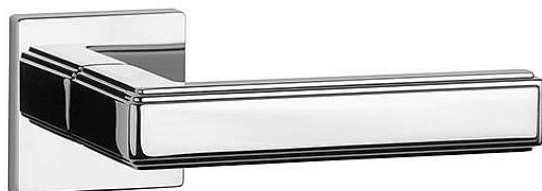

AS - RAFLESIA - HR 7S KL/KL na rozetách OC

» DVEŘNÍ KOVÁNÍ » INTERIÉROVÉ » Rozetové hranaté

EAN 5902249337716

Značka MP

Kód produktu 03751-1342

Rozetová klika na interiérové dveře s hranatou rozetou je vyrobena z materiálů vysoké kvality - zamak a je povrchově upravena. Rozeta má průměr 52 mm a tloušťku jen 7 mm. Minimalistický design rozety s vysokou stabilitou kliky na dveřích působí jemně, a tím ponechává prostor pro vyniknutí designu samotné kliky.

Vlastnosti kliky APRILE LINE:

- minimalistický design rozety (tloušťka rozety jen 7 mm)
- vysoká stabilita a pevnost kliky
- vratný mechanismus - součást kliky a krytky rozety
- dlouhodobá životnost
- jednoduchá montáž
- 5 - letá záruka na funkčnost mechaniky