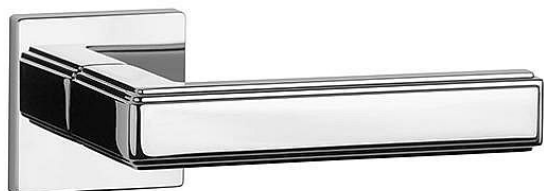

# AS - RAFLESIA - HR 7S KL/KL na rozetách OC

» DVEŘNÍ KOVÁNÍ » INTERIÉROVÉ » Rozetové hranaté

EAN 5902249337716

Značka MP

Kód produktu 03751-1342

Rozetová klika na interiérové dveře s hranatou rozetou je vyrobena z materiálů vysoké kvality - zamak a je povrchově upravena. Rozeta má průměr 52 mm a tloušťku jen 7 mm. Minimalistický design rozety s vysokou stabilitou kliky na dveřích působí jemně, a tím ponechává prostor pro vyniknutí designu samotné kliky.

Vlastnosti kliky APRILE LINE:

- minimalistický design rozety (tloušťka rozety jen 7 mm)
- vysoká stabilita a pevnost kliky
- vratný mechanismus - součást kliky a krytky rozety
- dlouhodobá životnost
- jednoduchá montáž
- 5 - letá záruka na funkčnost mechaniky

## Parametry

Značka MP

Barva Chrom/nikl