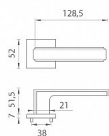

# AS - RAFLESIA - HR 7S KL/KL na rozetách OCS

» DVEŘNÍ KOVÁNÍ » INTERIÉROVÉ » Rozetové hranaté

EAN	5902249337730
Značka	MP
Kód produktu	03751-1350
Balení	0 ks

Rozetová klika na interiérové dveře s hranatou rozetou je vyrobena z materiálů vysoké kvality - zamak a je povrchově upravena. Rozeta má průměr 52 mm a tloušťku jen 7 mm. Minimalistický design rozety s vysokou stabilitou kliky na dveřích působí jemně, a tím ponechává prostor pro vyniknutí designu samotné kliky.

Vlastnosti kliky APRILE LINE:

- minimalistický design rozety (tloušťka rozety jen 7 mm)
- vysoká stabilita a pevnost kliky
- vratný mechanismus - součást kliky a krytky rozety
- dlouhodobá životnost
- jednoduchá montáž
- 5 - letá záruka na funkčnost mechaniky