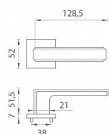

AS - RAFLESIA - HR 7S KL/KL na rozetách OLS

» DVEŘNÍ KOVÁNÍ » INTERIÉROVÉ » Rozetové hranaté

EAN	5902249338126
Značka	MP
Kód produktu	03751-1358
Balení	0 ks

Rozetová klika na interiérové dveře s hranatou rozetou je vyrobena z materiálů vysoké kvality - zamak a je povrchově upravena. Rozeta má průměr 52 mm a tloušťku jen 7 mm. Minimalistický design rozety s vysokou stabilitou kliky na dveřích působí jemně, a tím ponechává prostor pro vyniknutí designu samotné kliky.

Vlastnosti kliky APRILE LINE:

- minimalistický design rozety (tloušťka rozety jen 7 mm)
- vysoká stabilita a pevnost kliky
- vratný mechanismus - součást kliky a krytky rozety
- dlouhodobá životnost
- jednoduchá montáž
- 5 - letá záruka na funkčnost mechaniky