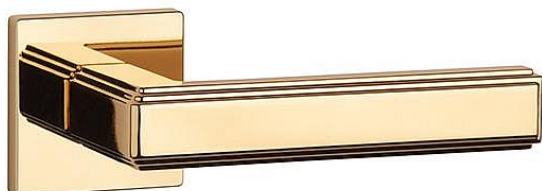

AS - RAFLESIA - HR 7S KL/KL na rozetách OLV

» DVEŘNÍ KOVÁNÍ » INTERIÉROVÉ » Rozetové hranaté

EAN 5902249337723

Značka MP

Kód produktu 03751-1366

Rozetová klika na interiérové dveře s hranatou rozetou je vyrobena z materiálů vysoké kvality - zamak a je povrchově upravena. Rozeta má průměr 52 mm a tloušťku jen 7 mm. Minimalistický design rozety s vysokou stabilitou kliky na dveřích působí jemně, a tím ponechává prostor pro vyniknutí designu samotné kliky.

Vlastnosti kliky APRILE LINE:

- minimalistický design rozety (tloušťka rozety jen 7 mm)
- vysoká stabilita a pevnost kliky
- vratný mechanismus - součást kliky a krytky rozety
- dlouhodobá životnost
- jednoduchá montáž
- 5 - letá záruka na funkčnost mechaniky