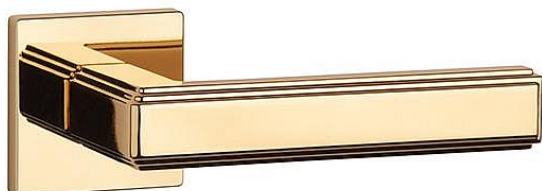

# AS - RAFLESIA - HR 7S KL/KL na rozetách OLV

» DVEŘNÍ KOVÁNÍ » INTERIÉROVÉ » Rozetové hranaté

EAN 5902249337723

Značka MP

Kód produktu 03751-1366

Rozetová klika na interiérové dveře s hranatou rozetou je vyrobena z materiálů vysoké kvality - zamak a je povrchově upravena. Rozeta má průměr 52 mm a tloušťku jen 7 mm. Minimalistický design rozety s vysokou stabilitou kliky na dveřích působí jemně, a tím ponechává prostor pro vyniknutí designu samotné kliky.

Vlastnosti kliky APRILE LINE:

- minimalistický design rozety (tloušťka rozety jen 7 mm)
- vysoká stabilita a pevnost kliky
- vratný mechanismus - součást kliky a krytky rozety
- dlouhodobá životnost
- jednoduchá montáž
- 5 - letá záruka na funkčnost mechaniky

## Parametry

Značka MP

Barva Mosaz lesk