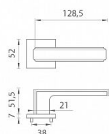

AS - RAFLESIA - HR 7S KL/KL na rozetách OLV

» DVEŘNÍ KOVÁNÍ » INTERIÉROVÉ » Rozetové hranaté

EAN	5902249337723
Značka	MP
Kód produktu	03751-1366
Balení	0 ks

Rozetová klika na interiérové dveře s hranatou rozetou je vyrobena z materiálů vysoké kvality - zamak a je povrchově upravena. Rozeta má průměr 52 mm a tloušťku jen 7 mm. Minimalistický design rozety s vysokou stabilitou kliky na dveřích působí jemně, a tím ponechává prostor pro vyniknutí designu samotné kliky.

Vlastnosti kliky APRILE LINE:

- minimalistický design rozety (tloušťka rozety jen 7 mm)
- vysoká stabilita a pevnost kliky
- vratný mechanismus - součást kliky a krytky rozety
- dlouhodobá životnost
- jednoduchá montáž
- 5 - letá záruka na funkčnost mechaniky