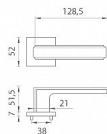

AS - RAFLESIA - HR 7S klíč BS

» DVEŘNÍ KOVÁNÍ » INTERIÉROVÉ » Rozetové hranaté

EAN	8584138429626
Značka	MP
Kód produktu	03751-1328

Rozetová klika na interiérové dveře s hranatou rozetou je vyrobena z materiálů vysoké kvality - zamak a je povrchově upravena. Rozeta má průměr 52 mm a tloušťku jen 7 mm. Minimalistický design rozety s vysokou stabilitou kliky na dveřích působí jemně, a tím ponechává prostor pro vyniknutí designu samotné kliky.

Vlastnosti kliky APRILE LINE:

- minimalistický design rozety (tloušťka rozety jen 7 mm)
- vysoká stabilita a pevnost kliky
- vratný mechanismus - součást kliky a krytky rozety
- dlouhodobá životnost
- jednoduchá montáž
- 5 - letá záruka na funkčnost mechaniky