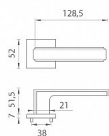

AS - RAFLESIA - HR 7S klíč BS

» DVEŘNÍ KOVÁNÍ » INTERIÉROVÉ » Rozetové hranaté

EAN	8584138429626
Značka	MP
Kód produktu	03751-1328
Balení	0 ks

Rozetová klika na interiérové dveře s hranatou rozetou je vyrobena z materiálů vysoké kvality - zamak a je povrchově upravena. Rozeta má průměr 52 mm a tloušťku jen 7 mm. Minimalistický design rozety s vysokou stabilitou kliky na dveřích působí jemně, a tím ponechává prostor pro vyniknutí designu samotné kliky.

Vlastnosti kliky APRILE LINE:

- minimalistický design rozety (tloušťka rozety jen 7 mm)
- vysoká stabilita a pevnost kliky
- vratný mechanismus - součást kliky a krytky rozety
- dlouhodobá životnost
- jednoduchá montáž
- 5 - letá záruka na funkčnost mechaniky