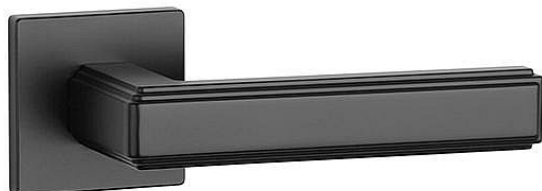

AS - RAFLESIA - HR 7S klíč BS

» DVEŘNÍ KOVÁNÍ » INTERIÉROVÉ » Rozetové hranaté

EAN	8584138429626
Značka	MP
Kód produktu	03751-1328
Balení	0 ks

Rozetová klika na interiérové dveře s hranatou rozetou je vyrobena z materiálů vysoké kvality - zamak a je povrchově upravena. Rozeta má průměr 52 mm a tloušťku jen 7 mm. Minimalistický design rozety s vysokou stabilitou kliky na dveřích působí jemně, a tím ponechává prostor pro vyniknutí designu samotné kliky.

Vlastnosti kliky APRILE LINE:

- minimalistický design rozety (tloušťka rozety jen 7 mm)
- vysoká stabilita a pevnost kliky
- vratný mechanismus - součást kliky a krytky rozety
- dlouhodobá životnost
- jednoduchá montáž
- 5 - letá záruka na funkčnost mechaniky

Dostupnost na hlavním skladě: skladem u dodavatele

Parametry

Značka	MP
Barva	Černá