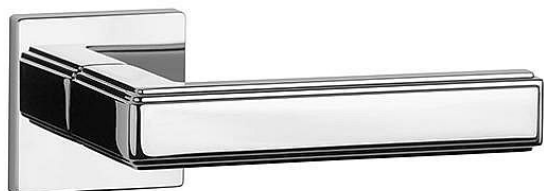

AS - RAFLESIA - HR 7S klíč OC

» DVEŘNÍ KOVÁNÍ » INTERIÉROVÉ » Rozetové hranaté

EAN 8584138429565

Značka MP

Kód produktu 03751-1344

Rozetová klika na interiérové dveře s hranatou rozetou je vyrobena z materiálů vysoké kvality - zamak a je povrchově upravena. Rozeta má průměr 52 mm a tloušťku jen 7 mm. Minimalistický design rozety s vysokou stabilitou kliky na dveřích působí jemně, a tím ponechává prostor pro vyniknutí designu samotné kliky.

Vlastnosti kliky APRILE LINE:

- minimalistický design rozety (tloušťka rozety jen 7 mm)
- vysoká stabilita a pevnost kliky
- vratný mechanismus - součást kliky a krytky rozety
- dlouhodobá životnost
- jednoduchá montáž
- 5 - letá záruka na funkčnost mechaniky