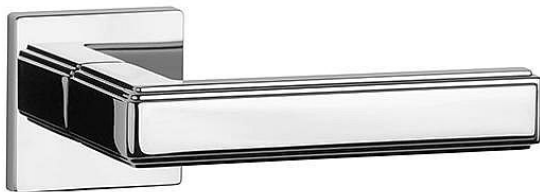

AS - RAFLESIA - HR 7S klíč OC

» DVEŘNÍ KOVÁNÍ » INTERIÉROVÉ » Rozetové hranaté

EAN	8584138429565
Značka	MP
Kód produktu	03751-1344

Rozetová klika na interiérové dveře s hranatou rozetou je vyrobena z materiálů vysoké kvality - zamak a je povrchově upravena. Rozeta má průměr 52 mm a tloušťku jen 7 mm. Minimalistický design rozety s vysokou stabilitou kliky na dveřích působí jemně, a tím ponechává prostor pro vyniknutí designu samotné kliky.

Vlastnosti kliky APRILE LINE:

- minimalistický design rozety (tloušťka rozety jen 7 mm)
- vysoká stabilita a pevnost kliky
- vratný mechanismus - součást kliky a krytky rozety
- dlouhodobá životnost
- jednoduchá montáž
- 5 - letá záruka na funkčnost mechaniky