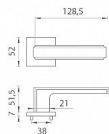

AS - RAFLESIA - HR 7S klíč OC

» DVEŘNÍ KOVÁNÍ » INTERIÉROVÉ » Rozetové hranaté

EAN	8584138429565
Značka	MP
Kód produktu	03751-1344

Rozetová klika na interiérové dveře s hranatou rozetou je vyrobena z materiálů vysoké kvality - zamak a je povrchově upravena. Rozeta má průměr 52 mm a tloušťku jen 7 mm. Minimalistický design rozety s vysokou stabilitou kliky na dveřích působí jemně, a tím ponechává prostor pro vyniknutí designu samotné kliky.

Vlastnosti kliky APRILE LINE:

- minimalistický design rozety (tloušťka rozety jen 7 mm)
- vysoká stabilita a pevnost kliky
- vratný mechanismus - součást kliky a krytky rozety
- dlouhodobá životnost
- jednoduchá montáž
- 5 - letá záruka na funkčnost mechaniky