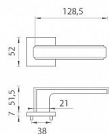

AS - RAFLESIA - HR 7S klíč OCS

» DVEŘNÍ KOVÁNÍ » INTERIÉROVÉ » Rozetové hranaté

EAN	8584138429596
Značka	MP
Kód produktu	03751-1352
Balení	0 ks

Rozetová klika na interiérové dveře s hranatou rozetou je vyrobena z materiálů vysoké kvality - zamak a je povrchově upravena. Rozeta má průměr 52 mm a tloušťku jen 7 mm. Minimalistický design rozety s vysokou stabilitou kliky na dveřích působí jemně, a tím ponechává prostor pro vyniknutí designu samotné kliky.

Vlastnosti kliky APRILE LINE:

- minimalistický design rozety (tloušťka rozety jen 7 mm)
- vysoká stabilita a pevnost kliky
- vratný mechanismus - součást kliky a krytky rozety
- dlouhodobá životnost
- jednoduchá montáž
- 5 - letá záruka na funkčnost mechaniky