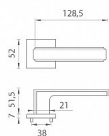

AS - RAFLESIA - HR 7S klíč OLS

» DVEŘNÍ KOVÁNÍ » INTERIÉROVÉ » Rozetové hranaté

EAN	8584138429688
Značka	MP
Kód produktu	03751-1360
Balení	0 ks

Rozetová klika na interiérové dveře s hranatou rozetou je vyrobena z materiálů vysoké kvality - zamak a je povrchově upravena. Rozeta má průměr 52 mm a tloušťku jen 7 mm. Minimalistický design rozety s vysokou stabilitou kliky na dveřích působí jemně, a tím ponechává prostor pro vyniknutí designu samotné kliky.

Vlastnosti kliky APRILE LINE:

- minimalistický design rozety (tloušťka rozety jen 7 mm)
- vysoká stabilita a pevnost kliky
- vratný mechanismus - součást kliky a krytky rozety
- dlouhodobá životnost
- jednoduchá montáž
- 5 - letá záruka na funkčnost mechaniky