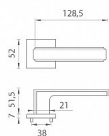

AS - RAFLESIA - HR 7S klíč OLV

» DVEŘNÍ KOVÁNÍ » INTERIÉROVÉ » Rozetové hranaté

EAN	8584138429657
Značka	MP
Kód produktu	03751-1368
Balení	0 ks

Rozetová klika na interiérové dveře s hranatou rozetou je vyrobena z materiálů vysoké kvality - zamak a je povrchově upravena. Rozeta má průměr 52 mm a tloušťku jen 7 mm. Minimalistický design rozety s vysokou stabilitou kliky na dveřích působí jemně, a tím ponechává prostor pro vyniknutí designu samotné kliky.

Vlastnosti kliky APRILE LINE:

- minimalistický design rozety (tloušťka rozety jen 7 mm)
- vysoká stabilita a pevnost kliky
- vratný mechanismus - součást kliky a krytky rozety
- dlouhodobá životnost
- jednoduchá montáž
- 5 - letá záruka na funkčnost mechaniky