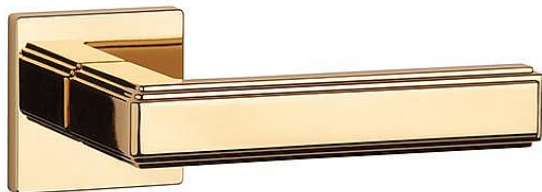

AS - RAFLESIA - HR 7S klíč OLV

» DVEŘNÍ KOVÁNÍ » INTERIÉROVÉ » Rozetové hranaté

EAN	8584138429657
Značka	MP
Kód produktu	03751-1368
Balení	0 ks

Rozetová klika na interiérové dveře s hranatou rozetou je vyrobena z materiálů vysoké kvality - zamak a je povrchově upravena. Rozeta má průměr 52 mm a tloušťku jen 7 mm. Minimalistický design rozety s vysokou stabilitou kliky na dveřích působí jemně, a tím ponechává prostor pro vyniknutí designu samotné kliky.

Vlastnosti kliky APRILE LINE:

- minimalistický design rozety (tloušťka rozety jen 7 mm)
- vysoká stabilita a pevnost kliky
- vratný mechanismus - součást kliky a krytky rozety
- dlouhodobá životnost
- jednoduchá montáž
- 5 - letá záruka na funkčnost mechaniky

Dostupnost na hlavním skladě: skladem u dodavatele

Parametry

Značka	MP
Barva	Mosaz lesk