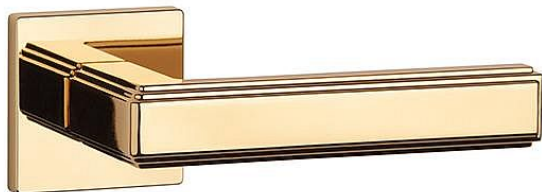

AS - RAFLESIA - HR 7S klíč OLV

» DVEŘNÍ KOVÁNÍ » INTERIÉROVÉ » Rozetové hranaté

EAN 8584138429657

Značka MP

Kód produktu 03751-1368

Rozetová klika na interiérové dveře s hranatou rozetou je vyrobena z materiálů vysoké kvality - zamak a je povrchově upravena. Rozeta má průměr 52 mm a tloušťku jen 7 mm. Minimalistický design rozety s vysokou stabilitou kliky na dveřích působí jemně, a tím ponechává prostor pro vyniknutí designu samotné kliky.

Vlastnosti kliky APRILE LINE:

- minimalistický design rozety (tloušťka rozety jen 7 mm)
- vysoká stabilita a pevnost kliky
- vratný mechanismus - součást kliky a krytky rozety
- dlouhodobá životnost
- jednoduchá montáž
- 5 - letá záruka na funkčnost mechaniky