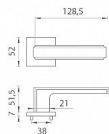

AS - RAFLESIA - HR 7S klíč OLV

» DVEŘNÍ KOVÁNÍ » INTERIÉROVÉ » Rozetové hranaté

EAN	8584138429657
Značka	MP
Kód produktu	03751-1368

Rozetová klika na interiérové dveře s hranatou rozetou je vyrobena z materiálů vysoké kvality - zamak a je povrchově upravena. Rozeta má průměr 52 mm a tloušťku jen 7 mm. Minimalistický design rozety s vysokou stabilitou kliky na dveřích působí jemně, a tím ponechává prostor pro vyniknutí designu samotné kliky.

Vlastnosti kliky APRILE LINE:

- minimalistický design rozety (tloušťka rozety jen 7 mm)
- vysoká stabilita a pevnost kliky
- vratný mechanismus - součást kliky a krytky rozety
- dlouhodobá životnost
- jednoduchá montáž
- 5 - letá záruka na funkčnost mechaniky