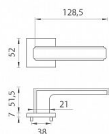

AS - RAFLESIA - HR 7S rozetové kování Černá matná BS

» DVEŘNÍ KOVÁNÍ » INTERIÉROVÉ » Rozetové hranaté

Značka	MP
Kód produktu	MP03751-1326

Rozetová klika na interiérové dveře s hranatou rozetou je vyrobena z materiálů vysoké kvality - zamak a je povrchově upravena. Rozeta má průměr 52 mm a tloušťku jen 7 mm. Minimalistický design rozety s vysokou stabilitou kliky na dveřích působí jemně, a tím ponechává prostor pro vyniknutí designu samotné kliky.

Vlastnosti kliky APRILE LINE:

- minimalistický design rozety (tloušťka rozety jen 7 mm)
- vysoká stabilita a pevnost kliky
- vratný mechanismus – součást kliky a krytky rozety
- dlouhodobá životnost
- jednoduchá montáž
- 5 - letá záruka na funkčnost mechaniky