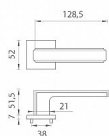

AS - RAFLESIA - HR 7S rozetové kování Černá matná BS

» DVEŘNÍ KOVÁNÍ » INTERIÉROVÉ » Rozetové hranaté

Značka	MP
Kód produktu	MP03751-1326
Balení	0 ks

Rozetová klika na interiérové dveře s hranatou rozetou je vyrobena z materiálů vysoké kvality - zamak a je povrchově upravena. Rozeta má průměr 52 mm a tloušťku jen 7 mm. Minimalistický design rozety s vysokou stabilitou kliky na dveřích působí jemně, a tím ponechává prostor pro vyniknutí designu samotné kliky.

Vlastnosti kliky APRILE LINE:

- minimalistický design rozety (tloušťka rozety jen 7 mm)
- vysoká stabilita a pevnost kliky
- vratný mechanismus - součást kliky a krytky rozety
- dlouhodobá životnost
- jednoduchá montáž
- 5 - letá záruka na funkčnost mechaniky