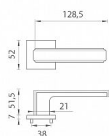

AS - RAFLESIA - HR 7S rozetové kování Černá matná BS

» DVEŘNÍ KOVÁNÍ » INTERIÉROVÉ » Rozetové hranaté

Značka	MP
Kód produktu	MP03751-1326

Rozetová klika na interiérové dveře s hranatou rozetou je vyrobena z materiálů vysoké kvality - zamak a je povrchově upravena. Rozeta má průměr 52 mm a tloušťku jen 7 mm. Minimalistický design rozety s vysokou stabilitou kliky na dveřích působí jemně, a tím ponechává prostor pro vyniknutí designu samotné kliky.

Vlastnosti kliky APRILE LINE:

- minimalistický design rozety (tloušťka rozety jen 7 mm)
- vysoká stabilita a pevnost kliky
- vratný mechanismus – součást kliky a krytky rozety
- dlouhodobá životnost
- jednoduchá montáž
- 5 - letá záruka na funkčnost mechaniky