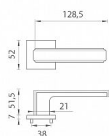

AS - RAFLESIA - HR 7S rozetové kování Chrom broušený OCS

» DVEŘNÍ KOVÁNÍ » INTERIÉROVÉ » Rozetové hranaté

Značka	MP
Kód produktu	MP03751-1350

Rozetová klika na interiérové dveře s hranatou rozetou je vyrobena z materiálů vysoké kvality - zamak a je povrchově upravena. Rozeta má průměr 52 mm a tloušťku jen 7 mm. Minimalistický design rozety s vysokou stabilitou kliky na dveřích působí jemně, a tím ponechává prostor pro vyniknutí designu samotné kliky.

Vlastnosti kliky APRILE LINE:

- minimalistický design rozety (tloušťka rozety jen 7 mm)
- vysoká stabilita a pevnost kliky
- vratný mechanismus - součást kliky a krytky rozety
- dlouhodobá životnost
- jednoduchá montáž
- 5 - letá záruka na funkčnost mechaniky