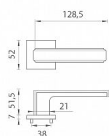

AS - RAFLESIA - HR 7S rozetové kování Chrom broušený OCS

» DVEŘNÍ KOVÁNÍ » INTERIÉROVÉ » Rozetové hranaté

Značka	MP
Kód produktu	MP03751-1350
Balení	0 ks

Rozetová klika na interiérové dveře s hranatou rozetou je vyrobena z materiálů vysoké kvality - zamak a je povrchově upravena. Rozeta má průměr 52 mm a tloušťku jen 7 mm. Minimalistický design rozety s vysokou stabilitou kliky na dveřích působí jemně, a tím ponechává prostor pro vyniknutí designu samotné kliky.

Vlastnosti kliky APRILE LINE:

- minimalistický design rozety (tloušťka rozety jen 7 mm)
- vysoká stabilita a pevnost kliky
- vratný mechanismus - součást kliky a krytky rozety
- dlouhodobá životnost
- jednoduchá montáž
- 5 - letá záruka na funkčnost mechaniky