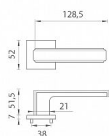

# AS - RAFLESIA - HR 7S rozetové kování Chrom broušený OCS

» DVEŘNÍ KOVÁNÍ » INTERIÉROVÉ » Rozetové hranaté

Značka	MP
Kód produktu	MP03751-1350

Rozetová klika na interiérové dveře s hranatou rozetou je vyrobena z materiálů vysoké kvality - zamak a je povrchově upravena. Rozeta má průměr 52 mm a tloušťku jen 7 mm. Minimalistický design rozety s vysokou stabilitou kliky na dveřích působí jemně, a tím ponechává prostor pro vyniknutí designu samotné kliky.

Vlastnosti kliky APRILE LINE:

- minimalistický design rozety (tloušťka rozety jen 7 mm)
- vysoká stabilita a pevnost kliky
- vratný mechanismus - součást kliky a krytky rozety
- dlouhodobá životnost
- jednoduchá montáž
- 5 - letá záruka na funkčnost mechaniky