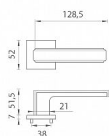

# AS - RAFLESIA - HR 7S rozetové kování Chrom lesklý OC

» DVEŘNÍ KOVÁNÍ » INTERIÉROVÉ » Rozetové hranaté

Značka	MP
Kód produktu	MP03751-1342

Rozetová klika na interiérové dveře s hranatou rozetou je vyrobena z materiálů vysoké kvality - zamak a je povrchově upravena. Rozeta má průměr 52 mm a tloušťku jen 7 mm. Minimalistický design rozety s vysokou stabilitou kliky na dveřích působí jemně, a tím ponechává prostor pro vyniknutí designu samotné kliky.

Vlastnosti kliky APRILE LINE:

- minimalistický design rozety (tloušťka rozety jen 7 mm)
- vysoká stabilita a pevnost kliky
- vratný mechanismus - součást kliky a krytky rozety
- dlouhodobá životnost
- jednoduchá montáž
- 5 - letá záruka na funkčnost mechaniky