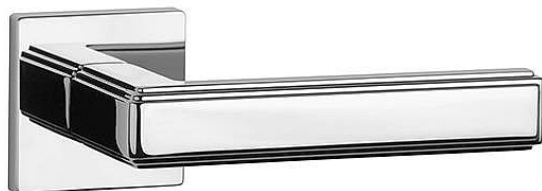

# AS - RAFLESIA - HR 7S rozetové kování Chrom lesklý OC

» DVEŘNÍ KOVÁNÍ » INTERIÉROVÉ » Rozetové hranaté

Značka	MP
Kód produktu	MP03751-1342

Rozetová klika na interiérové dveře s hranatou rozetou je vyrobena z materiálů vysoké kvality - zamak a je povrchově upravena. Rozeta má průměr 52 mm a tloušťku jen 7 mm. Minimalistický design rozety s vysokou stabilitou kliky na dveřích působí jemně, a tím ponechává prostor pro vyniknutí designu samotné kliky.

Vlastnosti kliky APRILE LINE:

- minimalistický design rozety (tloušťka rozety jen 7 mm)
- vysoká stabilita a pevnost kliky
- vratný mechanismus - součást kliky a krytky rozety
- dlouhodobá životnost
- jednoduchá montáž
- 5 - letá záruka na funkčnost mechaniky