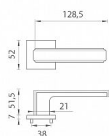

AS - RAFLESIA - HR 7S rozetové kování Mosaz broušená OLS

» DVEŘNÍ KOVÁNÍ » INTERIÉROVÉ » Rozetové hranaté

Značka	MP
Kód produktu	MP03751-1358

Rozetová klika na interiérové dveře s hranatou rozetou je vyrobena z materiálů vysoké kvality - zamak a je povrchově upravena. Rozeta má průměr 52 mm a tloušťku jen 7 mm. Minimalistický design rozety s vysokou stabilitou kliky na dveřích působí jemně, a tím ponechává prostor pro vyniknutí designu samotné kliky.

Vlastnosti kliky APRILE LINE:

- minimalistický design rozety (tloušťka rozety jen 7 mm)
- vysoká stabilita a pevnost kliky
- vratný mechanismus - součást kliky a krytky rozety
- dlouhodobá životnost
- jednoduchá montáž
- 5 - letá záruka na funkčnost mechaniky