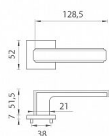

AS - RAFLESIA - HR 7S rozetové kování Mosaz broušená OLS

» DVEŘNÍ KOVÁNÍ » INTERIÉROVÉ » Rozetové hranaté

Značka	MP
Kód produktu	MP03751-1358
Balení	0 ks

Rozetová klika na interiérové dveře s hranatou rozetou je vyrobena z materiálů vysoké kvality - zamak a je povrchově upravena. Rozeta má průměr 52 mm a tloušťku jen 7 mm. Minimalistický design rozety s vysokou stabilitou kliky na dveřích působí jemně, a tím ponechává prostor pro vyniknutí designu samotné kliky.

Vlastnosti kliky APRILE LINE:

- minimalistický design rozety (tloušťka rozety jen 7 mm)
- vysoká stabilita a pevnost kliky
- vratný mechanismus – součást kliky a krytky rozety
- dlouhodobá životnost
- jednoduchá montáž
- 5 - letá záruka na funkčnost mechaniky