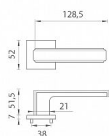

AS - RAFLESIA - HR 7S rozetové kování Mosaz broušená OLS

» DVEŘNÍ KOVÁNÍ » INTERIÉROVÉ » Rozetové hranaté

Značka	MP
Kód produktu	MP03751-1358

Rozetová klika na interiérové dveře s hranatou rozetou je vyrobena z materiálů vysoké kvality - zamak a je povrchově upravena. Rozeta má průměr 52 mm a tloušťku jen 7 mm. Minimalistický design rozety s vysokou stabilitou kliky na dveřích působí jemně, a tím ponechává prostor pro vyniknutí designu samotné kliky.

Vlastnosti kliky APRILE LINE:

- minimalistický design rozety (tloušťka rozety jen 7 mm)
- vysoká stabilita a pevnost kliky
- vratný mechanismus – součást kliky a krytky rozety
- dlouhodobá životnost
- jednoduchá montáž
- 5 - letá záruka na funkčnost mechaniky