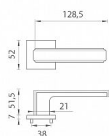

# AS - RAFLESIA - HR 7S rozetové kování Mosaz leštěná lakovaná OLV

» DVEŘNÍ KOVÁNÍ » INTERIÉROVÉ » Rozetové hranaté

Značka	MP
Kód produktu	MP03751-1366

Rozetová klika na interiérové dveře s hranatou rozetou je vyrobena z materiálů vysoké kvality - zamak a je povrchově upravena. Rozeta má průměr 52 mm a tloušťku jen 7 mm. Minimalistický design rozety s vysokou stabilitou kliky na dveřích působí jemně, a tím ponechává prostor pro vyniknutí designu samotné kliky.

Vlastnosti kliky APRILE LINE:

- minimalistický design rozety (tloušťka rozety jen 7 mm)
- vysoká stabilita a pevnost kliky
- vratný mechanismus – součást kliky a krytky rozety
- dlouhodobá životnost
- jednoduchá montáž
- 5 - letá záruka na funkčnost mechaniky