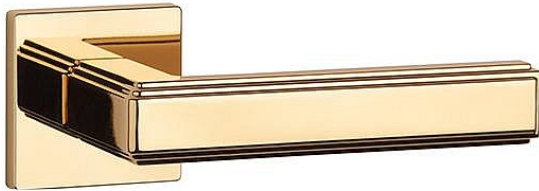

AS - RAFLESIA - HR 7S rozetové kování Mosaz leštěná lakovaná OLV

» DVEŘNÍ KOVÁNÍ » INTERIÉROVÉ » Rozetové hranaté

Značka	MP
Kód produktu	MP03751-1366

Rozetová klika na interiérové dveře s hranatou rozetou je vyrobena z materiálů vysoké kvality - zamak a je povrchově upravena. Rozeta má průměr 52 mm a tloušťku jen 7 mm. Minimalistický design rozety s vysokou stabilitou kliky na dveřích působí jemně, a tím ponechává prostor pro vyniknutí designu samotné kliky.

Vlastnosti kliky APRILE LINE:

- minimalistický design rozety (tloušťka rozety jen 7 mm)
- vysoká stabilita a pevnost kliky
- vratný mechanismus – součást kliky a krytky rozety
- dlouhodobá životnost
- jednoduchá montáž
- 5 - letá záruka na funkčnost mechaniky