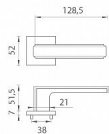

AS - RAFLESIA - HR 7S rozetové kování Mosaz leštěná lakovaná OLV

» DVEŘNÍ KOVÁNÍ » INTERIÉROVÉ » Rozetové hranaté

Značka	MP
Kód produktu	MP03751-1366

Rozetová klika na interiérové dveře s hranatou rozetou je vyrobena z materiálů vysoké kvality - zamak a je povrchově upravena. Rozeta má průměr 52 mm a tloušťku jen 7 mm. Minimalistický design rozety s vysokou stabilitou kliky na dveřích působí jemně, a tím ponechává prostor pro vyniknutí designu samotné kliky.

Vlastnosti kliky APRILE LINE:

- minimalistický design rozety (tloušťka rozety jen 7 mm)
- vysoká stabilita a pevnost kliky
- vratný mechanismus – součást kliky a krytky rozety
- dlouhodobá životnost
- jednoduchá montáž
- 5 - letá záruka na funkčnost mechaniky