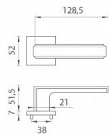

AS - RAFLESIA - HR 7S rozetové kování Mosaz leštěná lakovaná OLV

» DVEŘNÍ KOVÁNÍ » INTERIÉROVÉ » Rozetové hranaté

Značka	MP
Kód produktu	MP03751-1366

Rozetová klika na interiérové dveře s hranatou rozetou je vyrobena z materiálů vysoké kvality - zamak a je povrchově upravena. Rozeta má průměr 52 mm a tloušťku jen 7 mm. Minimalistický design rozety s vysokou stabilitou kliky na dveřích působí jemně, a tím ponechává prostor pro vyniknutí designu samotné kliky.

Vlastnosti kliky APRILE LINE:

- minimalistický design rozety (tloušťka rozety jen 7 mm)
- vysoká stabilita a pevnost kliky
- vratný mechanismus – součást kliky a krytky rozety
- dlouhodobá životnost
- jednoduchá montáž
- 5 - letá záruka na funkčnost mechaniky