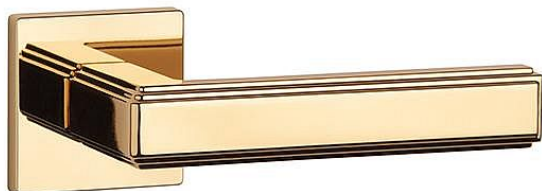

# AS - RAFLESIA - HR 7S rozetové kování Mosaz leštěná lakovaná OLV

» DVEŘNÍ KOVÁNÍ » INTERIÉROVÉ » Rozetové hranaté

Značka	MP
Kód produktu	MP03751-1366

Rozetová klika na interiérové dveře s hranatou rozetou je vyrobena z materiálů vysoké kvality - zamak a je povrchově upravena. Rozeta má průměr 52 mm a tloušťku jen 7 mm. Minimalistický design rozety s vysokou stabilitou kliky na dveřích působí jemně, a tím ponechává prostor pro vyniknutí designu samotné kliky.

Vlastnosti kliky APRILE LINE:

- minimalistický design rozety (tloušťka rozety jen 7 mm)
- vysoká stabilita a pevnost kliky
- vratný mechanismus – součást kliky a krytky rozety
- dlouhodobá životnost
- jednoduchá montáž
- 5 - letá záruka na funkčnost mechaniky