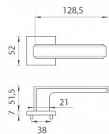

# AS - RAFLESIA - HR 7S rozetové kování Mosaz leštěná lakovaná OLV

» DVEŘNÍ KOVÁNÍ » INTERIÉROVÉ » Rozetové hranaté

Značka	MP
Kód produktu	MP03751-1366
Balení	0 ks

Rozetová klika na interiérové dveře s hranatou rozetou je vyrobena z materiálů vysoké kvality - zamak a je povrchově upravena. Rozeta má průměr 52 mm a tloušťku jen 7 mm. Minimalistický design rozety s vysokou stabilitou kliky na dveřích působí jemně, a tím ponechává prostor pro vyniknutí designu samotné kliky.

Vlastnosti kliky APRILE LINE:

- minimalistický design rozety (tloušťka rozety jen 7 mm)
- vysoká stabilita a pevnost kliky
- vratný mechanismus - součást kliky a krytky rozety
- dlouhodobá životnost
- jednoduchá montáž
- 5 - letá záruka na funkčnost mechaniky