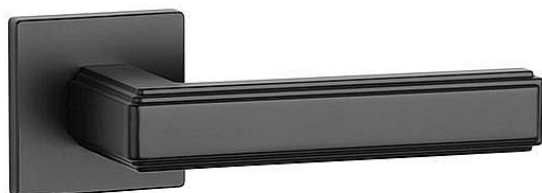

# AS - RAFLESIA - HR 7S vložka BS

» DVEŘNÍ KOVÁNÍ » INTERIÉROVÉ » Rozetové hranaté

EAN	8584138429633
Značka	MP
Kód produktu	03751-1330
Balení	0 ks

Rozetová klika na interiérové dveře s hranatou rozetou je vyrobena z materiálů vysoké kvality - zamak a je povrchově upravena. Rozeta má průměr 52 mm a tloušťku jen 7 mm. Minimalistický design rozety s vysokou stabilitou kliky na dveřích působí jemně, a tím ponechává prostor pro vyniknutí designu samotné kliky.

Vlastnosti kliky APRILE LINE:

- minimalistický design rozety (tloušťka rozety jen 7 mm)
- vysoká stabilita a pevnost kliky
- vratný mechanismus - součást kliky a krytky rozety
- dlouhodobá životnost
- jednoduchá montáž
- 5 - letá záruka na funkčnost mechaniky