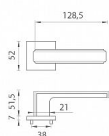

# AS - RAFLESIA - HR 7S vložka BS

» DVEŘNÍ KOVÁNÍ » INTERIÉROVÉ » Rozetové hranaté

EAN	8584138429633
Značka	MP
Kód produktu	03751-1330
Balení	0 ks

Rozetová klika na interiérové dveře s hranatou rozetou je vyrobena z materiálů vysoké kvality - zamak a je povrchově upravena. Rozeta má průměr 52 mm a tloušťku jen 7 mm. Minimalistický design rozety s vysokou stabilitou kliky na dveřích působí jemně, a tím ponechává prostor pro vyniknutí designu samotné kliky.

Vlastnosti kliky APRILE LINE:

- minimalistický design rozety (tloušťka rozety jen 7 mm)
- vysoká stabilita a pevnost kliky
- vratný mechanismus - součást kliky a krytky rozety
- dlouhodobá životnost
- jednoduchá montáž
- 5 - letá záruka na funkčnost mechaniky