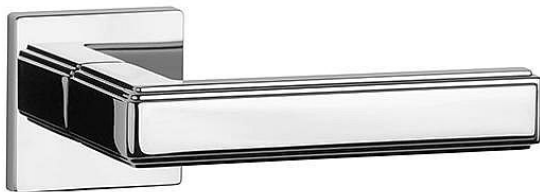

AS - RAFLESIA - HR 7S vložka OC

» DVEŘNÍ KOVÁNÍ » INTERIÉROVÉ » Rozetové hranaté

EAN	8584138429572
Značka	MP
Kód produktu	03751-1346

Rozetová klika na interiérové dveře s hranatou rozetou je vyrobena z materiálů vysoké kvality - zamak a je povrchově upravena. Rozeta má průměr 52 mm a tloušťku jen 7 mm. Minimalistický design rozety s vysokou stabilitou kliky na dveřích působí jemně, a tím ponechává prostor pro vyniknutí designu samotné kliky.

Vlastnosti kliky APRILE LINE:

- minimalistický design rozety (tloušťka rozety jen 7 mm)
- vysoká stabilita a pevnost kliky
- vratný mechanismus - součást kliky a krytky rozety
- dlouhodobá životnost
- jednoduchá montáž
- 5 - letá záruka na funkčnost mechaniky