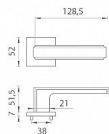

AS - RAFLESIA - HR 7S vložka OC

» DVEŘNÍ KOVÁNÍ » INTERIÉROVÉ » Rozetové hranaté

EAN	8584138429572
Značka	MP
Kód produktu	03751-1346

Rozetová klika na interiérové dveře s hranatou rozetou je vyrobena z materiálů vysoké kvality - zamak a je povrchově upravena. Rozeta má průměr 52 mm a tloušťku jen 7 mm. Minimalistický design rozety s vysokou stabilitou kliky na dveřích působí jemně, a tím ponechává prostor pro vyniknutí designu samotné kliky.

Vlastnosti kliky APRILE LINE:

- minimalistický design rozety (tloušťka rozety jen 7 mm)
- vysoká stabilita a pevnost kliky
- vratný mechanismus - součást kliky a krytky rozety
- dlouhodobá životnost
- jednoduchá montáž
- 5 - letá záruka na funkčnost mechaniky