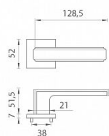

AS - RAFLESIA - HR 7S vložka OCS

» DVEŘNÍ KOVÁNÍ » INTERIÉROVÉ » Rozetové hranaté

EAN	8584138429602
Značka	MP
Kód produktu	03751-1354
Balení	0 ks

Rozetová klika na interiérové dveře s hranatou rozetou je vyrobena z materiálů vysoké kvality - zamak a je povrchově upravena. Rozeta má průměr 52 mm a tloušťku jen 7 mm. Minimalistický design rozety s vysokou stabilitou kliky na dveřích působí jemně, a tím ponechává prostor pro vyniknutí designu samotné kliky.

Vlastnosti kliky APRILE LINE:

- minimalistický design rozety (tloušťka rozety jen 7 mm)
- vysoká stabilita a pevnost kliky
- vratný mechanismus - součást kliky a krytky rozety
- dlouhodobá životnost
- jednoduchá montáž
- 5 - letá záruka na funkčnost mechaniky