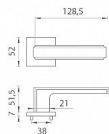

AS - RAFLESIA - HR 7S vložka OCS

» DVEŘNÍ KOVÁNÍ » INTERIÉROVÉ » Rozetové hranaté

EAN	8584138429602
Značka	MP
Kód produktu	03751-1354

Rozetová klika na interiérové dveře s hranatou rozetou je vyrobena z materiálů vysoké kvality - zamak a je povrchově upravena. Rozeta má průměr 52 mm a tloušťku jen 7 mm. Minimalistický design rozety s vysokou stabilitou kliky na dveřích působí jemně, a tím ponechává prostor pro vyniknutí designu samotné kliky.

Vlastnosti kliky APRILE LINE:

- minimalistický design rozety (tloušťka rozety jen 7 mm)
- vysoká stabilita a pevnost kliky
- vratný mechanismus - součást kliky a krytky rozety
- dlouhodobá životnost
- jednoduchá montáž
- 5 - letá záruka na funkčnost mechaniky