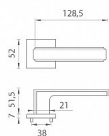

AS - RAFLESIA - HR 7S vložka OLS

» DVEŘNÍ KOVÁNÍ » INTERIÉROVÉ » Rozetové hranaté

EAN	8584138429695
Značka	MP
Kód produktu	03751-1362
Balení	0 ks

Rozetová klika na interiérové dveře s hranatou rozetou je vyrobena z materiálů vysoké kvality - zamak a je povrchově upravena. Rozeta má průměr 52 mm a tloušťku jen 7 mm. Minimalistický design rozety s vysokou stabilitou kliky na dveřích působí jemně, a tím ponechává prostor pro vyniknutí designu samotné kliky.

Vlastnosti kliky APRILE LINE:

- minimalistický design rozety (tloušťka rozety jen 7 mm)
- vysoká stabilita a pevnost kliky
- vratný mechanismus - součást kliky a krytky rozety
- dlouhodobá životnost
- jednoduchá montáž
- 5 - letá záruka na funkčnost mechaniky