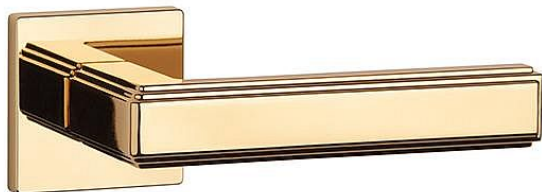

AS - RAFLESIA - HR 7S vložka OLV

» DVEŘNÍ KOVÁNÍ » INTERIÉROVÉ » Rozetové hranaté

EAN 8584138429664

Značka MP

Kód produktu 03751-1370

Rozetová klika na interiérové dveře s hranatou rozetou je vyrobena z materiálů vysoké kvality - zamak a je povrchově upravena. Rozeta má průměr 52 mm a tloušťku jen 7 mm. Minimalistický design rozety s vysokou stabilitou kliky na dveřích působí jemně, a tím ponechává prostor pro vyniknutí designu samotné kliky.

Vlastnosti kliky APRILE LINE:

- minimalistický design rozety (tloušťka rozety jen 7 mm)
- vysoká stabilita a pevnost kliky
- vratný mechanismus - součást kliky a krytky rozety
- dlouhodobá životnost
- jednoduchá montáž
- 5 - letá záruka na funkčnost mechaniky