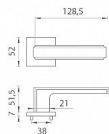

# AS - RAFLESIA - HR 7S vložka OLV

» DVEŘNÍ KOVÁNÍ » INTERIÉROVÉ » Rozetové hranaté

EAN	8584138429664
Značka	MP
Kód produktu	03751-1370

Rozetová klika na interiérové dveře s hranatou rozetou je vyrobena z materiálů vysoké kvality - zamak a je povrchově upravena. Rozeta má průměr 52 mm a tloušťku jen 7 mm. Minimalistický design rozety s vysokou stabilitou kliky na dveřích působí jemně, a tím ponechává prostor pro vyniknutí designu samotné kliky.

Vlastnosti kliky APRILE LINE:

- minimalistický design rozety (tloušťka rozety jen 7 mm)
- vysoká stabilita a pevnost kliky
- vratný mechanismus - součást kliky a krytky rozety
- dlouhodobá životnost
- jednoduchá montáž
- 5 - letá záruka na funkčnost mechaniky