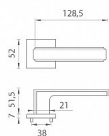

AS - RAFLESIA - HR 7S WC BS

» DVEŘNÍ KOVÁNÍ » INTERIÉROVÉ » Rozetové hranaté

| | |
|--------------|---------------|
| EAN | 8584138429640 |
| Značka | MP |
| Kód produktu | 03751-1332 |
| Balení | 0 ks |

Rozetová klika na interiérové dveře s hranatou rozetou je vyrobena z materiálů vysoké kvality - zamak a je povrchově upravena. Rozeta má průměr 52 mm a tloušťku jen 7 mm. Minimalistický design rozety s vysokou stabilitou kliky na dveřích působí jemně, a tím ponechává prostor pro vyniknutí designu samotné kliky.

Vlastnosti kliky APRILE LINE:

- minimalistický design rozety (tloušťka rozety jen 7 mm)
- vysoká stabilita a pevnost kliky
- vratný mechanismus - součást kliky a krytky rozety
- dlouhodobá životnost
- jednoduchá montáž
- 5 - letá záruka na funkčnost mechaniky