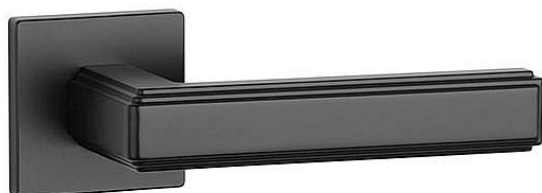

AS - RAFLESIA - HR 7S WC BS

» DVEŘNÍ KOVÁNÍ » INTERIÉROVÉ » Rozetové hranaté

EAN 8584138429640

Značka MP

Kód produktu 03751-1332

Rozetová klika na interiérové dveře s hranatou rozetou je vyrobena z materiálů vysoké kvality - zamak a je povrchově upravena. Rozeta má průměr 52 mm a tloušťku jen 7 mm. Minimalistický design rozety s vysokou stabilitou kliky na dveřích působí jemně, a tím ponechává prostor pro vyniknutí designu samotné kliky.

Vlastnosti kliky APRILE LINE:

- minimalistický design rozety (tloušťka rozety jen 7 mm)
- vysoká stabilita a pevnost kliky
- vratný mechanismus – součást kliky a krytky rozety
- dlouhodobá životnost
- jednoduchá montáž
- 5 - letá záruka na funkčnost mechaniky