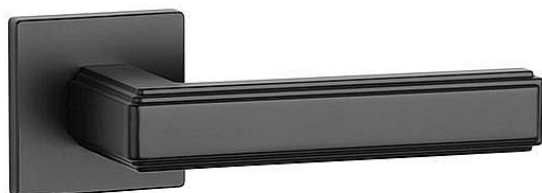

AS - RAFLESIA - HR 7S WC BS

» DVEŘNÍ KOVÁNÍ » INTERIÉROVÉ » Rozetové hranaté

| | |
|--------------|---------------|
| EAN | 8584138429640 |
| Značka | MP |
| Kód produktu | 03751-1332 |
| Balení | 0 ks |

Rozetová klika na interiérové dveře s hranatou rozetou je vyrobena z materiálů vysoké kvality - zamak a je povrchově upravena. Rozeta má průměr 52 mm a tloušťku jen 7 mm. Minimalistický design rozety s vysokou stabilitou kliky na dveřích působí jemně, a tím ponechává prostor pro vyniknutí designu samotné kliky.

Vlastnosti kliky APRILE LINE:

- minimalistický design rozety (tloušťka rozety jen 7 mm)
- vysoká stabilita a pevnost kliky
- vratný mechanismus - součást kliky a krytky rozety
- dlouhodobá životnost
- jednoduchá montáž
- 5 - letá záruka na funkčnost mechaniky