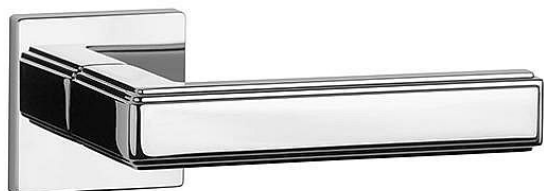

AS - RAFLESIA - HR 7S WC OC

» DVEŘNÍ KOVÁNÍ » INTERIÉROVÉ » Rozetové hranaté

EAN 8584138429589

Značka MP

Kód produktu 03751-1348

Rozetová klika na interiérové dveře s hranatou rozetou je vyrobena z materiálů vysoké kvality - zamak a je povrchově upravena. Rozeta má průměr 52 mm a tloušťku jen 7 mm. Minimalistický design rozety s vysokou stabilitou kliky na dveřích působí jemně, a tím ponechává prostor pro vyniknutí designu samotné kliky.

Vlastnosti kliky APRILE LINE:

- minimalistický design rozety (tloušťka rozety jen 7 mm)
- vysoká stabilita a pevnost kliky
- vratný mechanismus - součást kliky a krytky rozety
- dlouhodobá životnost
- jednoduchá montáž
- 5 - letá záruka na funkčnost mechaniky