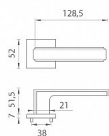

# AS - RAFLESIA - HR 7S WC OCS

» DVEŘNÍ KOVÁNÍ » INTERIÉROVÉ » Rozetové hranaté

EAN	8584138429619
Značka	MP
Kód produktu	03751-1356
Balení	0 ks

Rozetová klika na interiérové dveře s hranatou rozetou je vyrobena z materiálů vysoké kvality - zamak a je povrchově upravena. Rozeta má průměr 52 mm a tloušťku jen 7 mm. Minimalistický design rozety s vysokou stabilitou kliky na dveřích působí jemně, a tím ponechává prostor pro vyniknutí designu samotné kliky.

Vlastnosti kliky APRILE LINE:

- minimalistický design rozety (tloušťka rozety jen 7 mm)
- vysoká stabilita a pevnost kliky
- vratný mechanismus - součást kliky a krytky rozety
- dlouhodobá životnost
- jednoduchá montáž
- 5 - letá záruka na funkčnost mechaniky