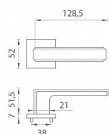

AS - RAFLESIA - HR 7S WC OLS

» DVEŘNÍ KOVÁNÍ » INTERIÉROVÉ » Rozetové hranaté

EAN	8584138429701
Značka	MP
Kód produktu	03751-1364
Balení	0 ks

Rozetová klika na interiérové dveře s hranatou rozetou je vyrobena z materiálů vysoké kvality - zamak a je povrchově upravena. Rozeta má průměr 52 mm a tloušťku jen 7 mm. Minimalistický design rozety s vysokou stabilitou kliky na dveřích působí jemně, a tím ponechává prostor pro vyniknutí designu samotné kliky.

Vlastnosti kliky APRILE LINE:

- minimalistický design rozety (tloušťka rozety jen 7 mm)
- vysoká stabilita a pevnost kliky
- vratný mechanismus - součást kliky a krytky rozety
- dlouhodobá životnost
- jednoduchá montáž
- 5 - letá záruka na funkčnost mechaniky