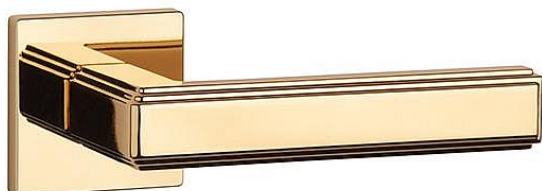

AS - RAFLESIA - HR 7S WC OLV

» DVEŘNÍ KOVÁNÍ » INTERIÉROVÉ » Rozetové hranaté

EAN 8584138429671

Značka MP

Kód produktu 03751-1372

Rozetová klika na interiérové dveře s hranatou rozetou je vyrobena z materiálů vysoké kvality - zamak a je povrchově upravena. Rozeta má průměr 52 mm a tloušťku jen 7 mm. Minimalistický design rozety s vysokou stabilitou kliky na dveřích působí jemně, a tím ponechává prostor pro vyniknutí designu samotné kliky.

Vlastnosti kliky APRILE LINE:

- minimalistický design rozety (tloušťka rozety jen 7 mm)
- vysoká stabilita a pevnost kliky
- vratný mechanismus - součást kliky a krytky rozety
- dlouhodobá životnost
- jednoduchá montáž
- 5 - letá záruka na funkčnost mechaniky