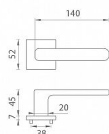

AS - STELLA - HR 7S KL/KL na rozetách BS

» DVEŘNÍ KOVÁNÍ » INTERIÉROVÉ » Rozetové hranaté

EAN 5902249331219

Značka MP

Kód produktu 03751-1808

Rozetová klika na interiérové dveře s hranatou rozetou je vyrobena z materiálů vysoké kvality - zamak a je povrchově upravena. Rozeta má průměr 52 mm a tloušťku jen 7 mm. Minimalistický design rozety s vysokou stabilitou kliky na dveřích působí jemně, a tím ponechává prostor pro vyniknutí designu samotné kliky.

Vlastnosti kliky APRILE LINE:

- minimalistický design rozety (tloušťka rozety jen 7 mm)
- vysoká stabilita a pevnost kliky
- vratný mechanismus – součást kliky a krytky rozety
- dlouhodobá životnost
- jednoduchá montáž
- 5 - letá záruka na funkčnost mechaniky