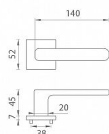

AS - STELLA - HR 7S KL/KL na rozetách BS

» DVEŘNÍ KOVÁNÍ » INTERIÉROVÉ » Rozetové hranaté

EAN 5902249331219

Značka MP

Kód produktu 03751-1808

Rozetová klika na interiérové dveře s hranatou rozetou je vyrobena z materiálů vysoké kvality - zamak a je povrchově upravena. Rozeta má průměr 52 mm a tloušťku jen 7 mm. Minimalistický design rozety s vysokou stabilitou kliky na dveřích působí jemně, a tím ponechává prostor pro vyniknutí designu samotné kliky.

Vlastnosti kliky APRILE LINE:

- minimalistický design rozety (tloušťka rozety jen 7 mm)
- vysoká stabilita a pevnost kliky
- vratný mechanismus - součást kliky a krytky rozety
- dlouhodobá životnost
- jednoduchá montáž
- 5 - letá záruka na funkčnost mechaniky