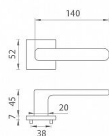

# AS - STELLA - HR 7S KL/KL na rozetách BS

» DVEŘNÍ KOVÁNÍ » INTERIÉROVÉ » Rozetové hranaté

EAN 5902249331219

Značka MP

Kód produktu 03751-1808

Rozetová klika na interiérové dveře s hranatou rozetou je vyrobena z materiálů vysoké kvality - zamak a je povrchově upravena. Rozeta má průměr 52 mm a tloušťku jen 7 mm. Minimalistický design rozety s vysokou stabilitou kliky na dveřích působí jemně, a tím ponechává prostor pro vyniknutí designu samotné kliky.

Vlastnosti kliky APRILE LINE:

- minimalistický design rozety (tloušťka rozety jen 7 mm)
- vysoká stabilita a pevnost kliky
- vratný mechanismus - součást kliky a krytky rozety
- dlouhodobá životnost
- jednoduchá montáž
- 5 - letá záruka na funkčnost mechaniky