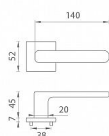

AS - STELLA - HR 7S KL/KL na rozetách OC

» DVEŘNÍ KOVÁNÍ » INTERIÉROVÉ » Rozetové hranaté

EAN	5902249331226
Značka	MP
Kód produktu	03751-1816
Balení	0 ks

zboží na dodavatelskou objednávku - delší dodací doba

Rozetová klika na interiérové dveře s hranatou rozetou je vyrobena z materiálů vysoké kvality - zamak a je povrchově upravena. Rozeta má průměr 52 mm a tloušťku jen 7 mm. Minimalistický design rozety s vysokou stabilitou kliky na dveřích působí jemně, a tím ponechává prostor pro vyniknutí designu samotné kliky.

Vlastnosti kliky APRILE LINE:

- minimalistický design rozety (tloušťka rozety jen 7 mm)
- vysoká stabilita a pevnost kliky
- vratný mechanismus - součást kliky a krytky rozety
- dlouhodobá životnost
- jednoduchá montáž
- 5 - letá záruka na funkčnost mechaniky

Dostupnost na hlavním skladě: skladem u dodavatele

Parametry

Značka	MP
Barva	Chrom/nikl