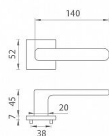

AS - STELLA - HR 7S KL/KL na rozetách OC

» DVEŘNÍ KOVÁNÍ » INTERIÉROVÉ » Rozetové hranaté

EAN 5902249331226

Značka MP

Kód produktu 03751-1816

zboží na dodavatelskou objednávku - delší dodací doba

Rozetová klika na interiérové dveře s hranatou rozetou je vyrobena z materiálů vysoké kvality - zamak a je povrchově upravena. Rozeta má průměr 52 mm a tloušťku jen 7 mm. Minimalistický design rozety s vysokou stabilitou kliky na dveřích působí jemně, a tím ponechává prostor pro vyniknutí designu samotné kliky.

Vlastnosti kliky APRILE LINE:

- minimalistický design rozety (tloušťka rozety jen 7 mm)
- vysoká stabilita a pevnost kliky
- vratný mechanismus – součást kliky a krytky rozety
- dlouhodobá životnost
- jednoduchá montáž
- 5 - letá záruka na funkčnost mechaniky

Dostupnost sklad SEZAM :

u dodavatele

Dostupné sklad dodavatele:

sklad dodavatele

Parametry

Značka MP

Barva Chrom/nikl