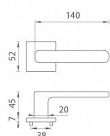

AS - STELLA - HR 7S KL/KL na rozetách OC

» DVEŘNÍ KOVÁNÍ » INTERIÉROVÉ » Rozetové hranaté

EAN	5902249331226
Značka	MP
Kód produktu	03751-1816
Balení	0 ks

zboží na dodavatelskou objednávku - delší dodací doba

Rozetová klika na interiérové dveře s hranatou rozetou je vyrobena z materiálů vysoké kvality - zamak a je povrchově upravena. Rozeta má průměr 52 mm a tloušťku jen 7 mm. Minimalistický design rozety s vysokou stabilitou kliky na dveřích působí jemně, a tím ponechává prostor pro vyniknutí designu samotné kliky.

Vlastnosti kliky APRILE LINE:

- minimalistický design rozety (tloušťka rozety jen 7 mm)
- vysoká stabilita a pevnost kliky
- vratný mechanismus - součást kliky a krytky rozety
- dlouhodobá životnost
- jednoduchá montáž
- 5 - letá záruka na funkčnost mechaniky

Dostupnost na hlavním skladě: skladem u dodavatele

Parametry

Značka	MP
Barva	Chrom/nikl