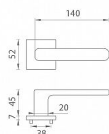

# AS - STELLA - HR 7S KL/KL na rozetách OCS

» DVEŘNÍ KOVÁNÍ » INTERIÉROVÉ » Rozetové hranaté

EAN	5902249331233
Značka	MP
Kód produktu	03751-1824
Balení	0 ks

Rozetová klika na interiérové dveře s hranatou rozetou je vyrobena z materiálů vysoké kvality - zamak a je povrchově upravena. Rozeta má průměr 52 mm a tloušťku jen 7 mm. Minimalistický design rozety s vysokou stabilitou kliky na dveřích působí jemně, a tím ponechává prostor pro vyniknutí designu samotné kliky.

Vlastnosti kliky APRILE LINE:

- minimalistický design rozety (tloušťka rozety jen 7 mm)
- vysoká stabilita a pevnost kliky
- vratný mechanismus - součást kliky a krytky rozety
- dlouhodobá životnost
- jednoduchá montáž
- 5 - letá záruka na funkčnost mechaniky