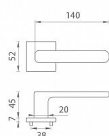

AS - STELLA - HR 7S KL/KL na rozetách OCS

» DVEŘNÍ KOVÁNÍ » INTERIÉROVÉ » Rozetové hranaté

EAN 5902249331233

Značka MP

Kód produktu 03751-1824

Rozetová klika na interiérové dveře s hranatou rozetou je vyrobena z materiálů vysoké kvality - zamak a je povrchově upravena. Rozeta má průměr 52 mm a tloušťku jen 7 mm. Minimalistický design rozety s vysokou stabilitou kliky na dveřích působí jemně, a tím ponechává prostor pro vyniknutí designu samotné kliky.

Vlastnosti kliky APRILE LINE:

- minimalistický design rozety (tloušťka rozety jen 7 mm)
- vysoká stabilita a pevnost kliky
- vratný mechanismus - součást kliky a krytky rozety
- dlouhodobá životnost
- jednoduchá montáž
- 5 - letá záruka na funkčnost mechaniky