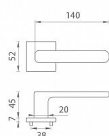

# AS - STELLA - HR 7S KL/KL na rozetách OCS

» DVEŘNÍ KOVÁNÍ » INTERIÉROVÉ » Rozetové hranaté

EAN 5902249331233

Značka MP

Kód produktu 03751-1824

Rozetová klika na interiérové dveře s hranatou rozetou je vyrobena z materiálů vysoké kvality - zamak a je povrchově upravena. Rozeta má průměr 52 mm a tloušťku jen 7 mm. Minimalistický design rozety s vysokou stabilitou kliky na dveřích působí jemně, a tím ponechává prostor pro vyniknutí designu samotné kliky.

Vlastnosti kliky APRILE LINE:

- minimalistický design rozety (tloušťka rozety jen 7 mm)
- vysoká stabilita a pevnost kliky
- vratný mechanismus - součást kliky a krytky rozety
- dlouhodobá životnost
- jednoduchá montáž
- 5 - letá záruka na funkčnost mechaniky