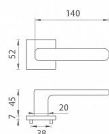

AS - STELLA - HR 7S KL/KL na rozetách OCS

» DVEŘNÍ KOVÁNÍ » INTERIÉROVÉ » Rozetové hranaté

EAN	5902249331233
Značka	MP
Kód produktu	03751-1824
Balení	0 ks

Rozetová klika na interiérové dveře s hranatou rozetou je vyrobena z materiálů vysoké kvality - zamak a je povrchově upravena. Rozeta má průměr 52 mm a tloušťku jen 7 mm. Minimalistický design rozety s vysokou stabilitou kliky na dveřích působí jemně, a tím ponechává prostor pro vyniknutí designu samotné kliky.

Vlastnosti kliky APRILE LINE:

- minimalistický design rozety (tloušťka rozety jen 7 mm)
- vysoká stabilita a pevnost kliky
- vratný mechanismus - součást kliky a krytky rozety
- dlouhodobá životnost
- jednoduchá montáž
- 5 - letá záruka na funkčnost mechaniky