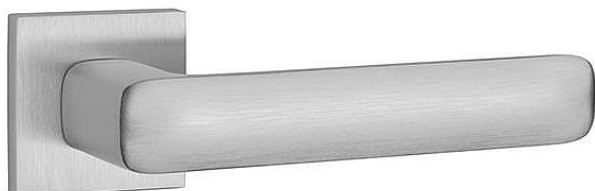

AS - STELLA - HR 7S KL/KL na rozetách OCS

» DVEŘNÍ KOVÁNÍ » INTERIÉROVÉ » Rozetové hranaté

EAN	5902249331233
Značka	MP
Kód produktu	03751-1824
Balení	0 ks

Rozetová klika na interiérové dveře s hranatou rozetou je vyrobena z materiálů vysoké kvality - zamak a je povrchově upravena. Rozeta má průměr 52 mm a tloušťku jen 7 mm. Minimalistický design rozety s vysokou stabilitou kliky na dveřích působí jemně, a tím ponechává prostor pro vyniknutí designu samotné kliky.

Vlastnosti kliky APRILE LINE:

- minimalistický design rozety (tloušťka rozety jen 7 mm)
- vysoká stabilita a pevnost kliky
- vratný mechanismus - součást kliky a krytky rozety
- dlouhodobá životnost
- jednoduchá montáž
- 5 - letá záruka na funkčnost mechaniky

Dostupnost na hlavním skladě: skladem u dodavatele

Parametry

Značka	MP
Barva	Satén chrom, F1 hliník