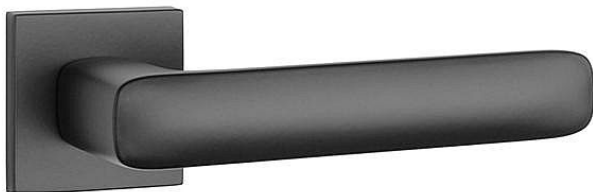

AS - STELLA - HR 7S klíč BS

» DVEŘNÍ KOVÁNÍ » INTERIÉROVÉ » Rozetové hranaté

EAN	8584138429800
Značka	MP
Kód produktu	03751-1810

Rozetová klika na interiérové dveře s hranatou rozetou je vyrobena z materiálů vysoké kvality - zamak a je povrchově upravena. Rozeta má průměr 52 mm a tloušťku jen 7 mm. Minimalistický design rozety s vysokou stabilitou kliky na dveřích působí jemně, a tím ponechává prostor pro vyniknutí designu samotné kliky.

Vlastnosti kliky APRILE LINE:

- minimalistický design rozety (tloušťka rozety jen 7 mm)
- vysoká stabilita a pevnost kliky
- vratný mechanismus – součást kliky a krytky rozety
- dlouhodobá životnost
- jednoduchá montáž
- 5 - letá záruka na funkčnost mechaniky