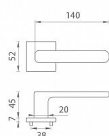

AS - STELLA - HR 7S klíč BS

» DVEŘNÍ KOVÁNÍ » INTERIÉROVÉ » Rozetové hranaté

EAN 8584138429800

Značka MP

Kód produktu 03751-1810

Rozetová klika na interiérové dveře s hranatou rozetou je vyrobena z materiálů vysoké kvality - zamak a je povrchově upravena. Rozeta má průměr 52 mm a tloušťku jen 7 mm. Minimalistický design rozety s vysokou stabilitou kliky na dveřích působí jemně, a tím ponechává prostor pro vyniknutí designu samotné kliky.

Vlastnosti kliky APRILE LINE:

- minimalistický design rozety (tloušťka rozety jen 7 mm)
- vysoká stabilita a pevnost kliky
- vratný mechanismus - součást kliky a krytky rozety
- dlouhodobá životnost
- jednoduchá montáž
- 5 - letá záruka na funkčnost mechaniky