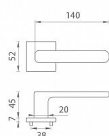

AS - STELLA - HR 7S klíč BS

» DVEŘNÍ KOVÁNÍ » INTERIÉROVÉ » Rozetové hranaté

EAN 8584138429800

Značka MP

Kód produktu 03751-1810

Rozetová klika na interiérové dveře s hranatou rozetou je vyrobena z materiálů vysoké kvality - zamak a je povrchově upravena. Rozeta má průměr 52 mm a tloušťku jen 7 mm. Minimalistický design rozety s vysokou stabilitou kliky na dveřích působí jemně, a tím ponechává prostor pro vyniknutí designu samotné kliky.

Vlastnosti kliky APRILE LINE:

- minimalistický design rozety (tloušťka rozety jen 7 mm)
- vysoká stabilita a pevnost kliky
- vratný mechanismus – součást kliky a krytky rozety
- dlouhodobá životnost
- jednoduchá montáž
- 5 - letá záruka na funkčnost mechaniky