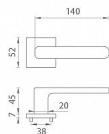

AS - STELLA - HR 7S klíč BS

» DVEŘNÍ KOVÁNÍ » INTERIÉROVÉ » Rozetové hranaté

| | |
|--------------|---------------|
| EAN | 8584138429800 |
| Značka | MP |
| Kód produktu | 03751-1810 |

Rozetová klika na interiérové dveře s hranatou rozetou je vyrobena z materiálů vysoké kvality - zamak a je povrchově upravena. Rozeta má průměr 52 mm a tloušťku jen 7 mm. Minimalistický design rozety s vysokou stabilitou kliky na dveřích působí jemně, a tím ponechává prostor pro vyniknutí designu samotné kliky.

Vlastnosti kliky APRILE LINE:

- minimalistický design rozety (tloušťka rozety jen 7 mm)
- vysoká stabilita a pevnost kliky
- vratný mechanismus – součást kliky a krytky rozety
- dlouhodobá životnost
- jednoduchá montáž
- 5 - letá záruka na funkčnost mechaniky