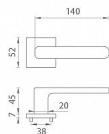

AS - STELLA - HR 7S klíč BS

» DVEŘNÍ KOVÁNÍ » INTERIÉROVÉ » Rozetové hranaté

EAN	8584138429800
Značka	MP
Kód produktu	03751-1810

Rozetová klika na interiérové dveře s hranatou rozetou je vyrobena z materiálů vysoké kvality - zamak a je povrchově upravena. Rozeta má průměr 52 mm a tloušťku jen 7 mm. Minimalistický design rozety s vysokou stabilitou kliky na dveřích působí jemně, a tím ponechává prostor pro vyniknutí designu samotné kliky.

Vlastnosti kliky APRILE LINE:

- minimalistický design rozety (tloušťka rozety jen 7 mm)
- vysoká stabilita a pevnost kliky
- vratný mechanismus – součást kliky a krytky rozety
- dlouhodobá životnost
- jednoduchá montáž
- 5 - letá záruka na funkčnost mechaniky