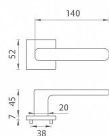

AS - STELLA - HR 7S klíč OC

» DVEŘNÍ KOVÁNÍ » INTERIÉROVÉ » Rozetové hranaté

EAN	8584138429749
Značka	MP
Kód produktu	03751-1818
Balení	0 ks

zboží na dodavatelskou objednávku - delší dodací doba

Rozetová klika na interiérové dveře s hranatou rozetou je vyrobena z materiálů vysoké kvality - zamak a je povrchově upravena. Rozeta má průměr 52 mm a tloušťku jen 7 mm. Minimalistický design rozety s vysokou stabilitou kliky na dveřích působí jemně, a tím ponechává prostor pro vyniknutí designu samotné kliky.

Vlastnosti kliky APRILE LINE:

- minimalistický design rozety (tloušťka rozety jen 7 mm)
- vysoká stabilita a pevnost kliky
- vratný mechanismus - součást kliky a krytky rozety
- dlouhodobá životnost
- jednoduchá montáž
- 5 - letá záruka na funkčnost mechaniky

Dostupnost na hlavním skladě: skladem u dodavatele

Parametry

Značka	MP
Barva	Chrom/nikl