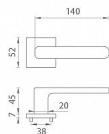

AS - STELLA - HR 7S klíč OC

» DVEŘNÍ KOVÁNÍ » INTERIÉROVÉ » Rozetové hranaté

EAN 8584138429749

Značka MP

Kód produktu 03751-1818

zboží na dodavatelskou objednávku - delší dodací doba

Rozetová klika na interiérové dveře s hranatou rozetou je vyrobena z materiálů vysoké kvality - zamak a je povrchově upravena. Rozeta má průměr 52 mm a tloušťku jen 7 mm. Minimalistický design rozety s vysokou stabilitou kliky na dveřích působí jemně, a tím ponechává prostor pro vyniknutí designu samotné kliky.

Vlastnosti kliky APRILE LINE:

- minimalistický design rozety (tloušťka rozety jen 7 mm)
- vysoká stabilita a pevnost kliky
- vratný mechanismus - součást kliky a krytky rozety
- dlouhodobá životnost
- jednoduchá montáž
- 5 - letá záruka na funkčnost mechaniky