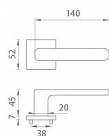

AS - STELLA - HR 7S klíč OC

» DVEŘNÍ KOVÁNÍ » INTERIÉROVÉ » Rozetové hranaté

EAN	8584138429749
Značka	MP
Kód produktu	03751-1818
Balení	0 ks

zboží na dodavatelskou objednávku - delší dodací doba

Rozetová klika na interiérové dveře s hranatou rozetou je vyrobena z materiálů vysoké kvality - zamak a je povrchově upravena. Rozeta má průměr 52 mm a tloušťku jen 7 mm. Minimalistický design rozety s vysokou stabilitou kliky na dveřích působí jemně, a tím ponechává prostor pro vyniknutí designu samotné kliky.

Vlastnosti kliky APRILE LINE:

- minimalistický design rozety (tloušťka rozety jen 7 mm)
- vysoká stabilita a pevnost kliky
- vratný mechanismus - součást kliky a krytky rozety
- dlouhodobá životnost
- jednoduchá montáž
- 5 - letá záruka na funkčnost mechaniky