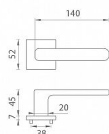

AS - STELLA - HR 7S klíč OC

» DVEŘNÍ KOVÁNÍ » INTERIÉROVÉ » Rozetové hranaté

EAN 8584138429749

Značka MP

Kód produktu 03751-1818

zboží na dodavatelskou objednávku - delší dodací doba

Rozetová klika na interiérové dveře s hranatou rozetou je vyrobena z materiálů vysoké kvality - zamak a je povrchově upravena. Rozeta má průměr 52 mm a tloušťku jen 7 mm. Minimalistický design rozety s vysokou stabilitou kliky na dveřích působí jemně, a tím ponechává prostor pro vyniknutí designu samotné kliky.

Vlastnosti kliky APRILE LINE:

- minimalistický design rozety (tloušťka rozety jen 7 mm)
- vysoká stabilita a pevnost kliky
- vratný mechanismus – součást kliky a krytky rozety
- dlouhodobá životnost
- jednoduchá montáž
- 5 - letá záruka na funkčnost mechaniky