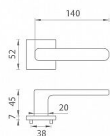

# AS - STELLA - HR 7S klíč OCS

» DVEŘNÍ KOVÁNÍ » INTERIÉROVÉ » Rozetové hranaté

EAN	8584138429770
Značka	MP
Kód produktu	03751-1826
Balení	0 ks

Rozetová klika na interiérové dveře s hranatou rozetou je vyrobena z materiálů vysoké kvality - zamak a je povrchově upravena. Rozeta má průměr 52 mm a tloušťku jen 7 mm. Minimalistický design rozety s vysokou stabilitou kliky na dveřích působí jemně, a tím ponechává prostor pro vyniknutí designu samotné kliky.

Vlastnosti kliky APRILE LINE:

- minimalistický design rozety (tloušťka rozety jen 7 mm)
- vysoká stabilita a pevnost kliky
- vratný mechanismus - součást kliky a krytky rozety
- dlouhodobá životnost
- jednoduchá montáž
- 5 - letá záruka na funkčnost mechaniky