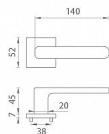

AS - STELLA - HR 7S klíč OCS

» DVEŘNÍ KOVÁNÍ » INTERIÉROVÉ » Rozetové hranaté

EAN	8584138429770
Značka	MP
Kód produktu	03751-1826

Rozetová klika na interiérové dveře s hranatou rozetou je vyrobena z materiálů vysoké kvality - zamak a je povrchově upravena. Rozeta má průměr 52 mm a tloušťku jen 7 mm. Minimalistický design rozety s vysokou stabilitou kliky na dveřích působí jemně, a tím ponechává prostor pro vyniknutí designu samotné kliky.

Vlastnosti kliky APRILE LINE:

- minimalistický design rozety (tloušťka rozety jen 7 mm)
- vysoká stabilita a pevnost kliky
- vratný mechanismus - součást kliky a krytky rozety
- dlouhodobá životnost
- jednoduchá montáž
- 5 - letá záruka na funkčnost mechaniky