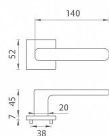

AS - STELLA - HR 7S klíč OCS

» DVEŘNÍ KOVÁNÍ » INTERIÉROVÉ » Rozetové hranaté

EAN	8584138429770
Značka	MP
Kód produktu	03751-1826
Balení	0 ks

Rozetová klika na interiérové dveře s hranatou rozetou je vyrobena z materiálů vysoké kvality - zamak a je povrchově upravena. Rozeta má průměr 52 mm a tloušťku jen 7 mm. Minimalistický design rozety s vysokou stabilitou kliky na dveřích působí jemně, a tím ponechává prostor pro vyniknutí designu samotné kliky.

Vlastnosti kliky APRILE LINE:

- minimalistický design rozety (tloušťka rozety jen 7 mm)
- vysoká stabilita a pevnost kliky
- vratný mechanismus - součást kliky a krytky rozety
- dlouhodobá životnost
- jednoduchá montáž
- 5 - letá záruka na funkčnost mechaniky