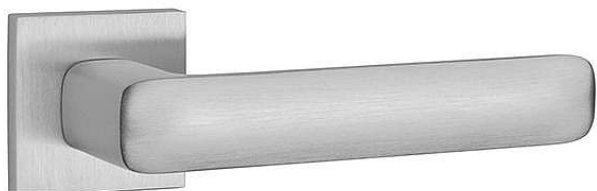

# AS - STELLA - HR 7S klíč OCS

» DVEŘNÍ KOVÁNÍ » INTERIÉROVÉ » Rozetové hranaté

EAN	8584138429770
Značka	MP
Kód produktu	03751-1826
Balení	0 ks

Rozetová klika na interiérové dveře s hranatou rozetou je vyrobena z materiálů vysoké kvality - zamak a je povrchově upravena. Rozeta má průměr 52 mm a tloušťku jen 7 mm. Minimalistický design rozety s vysokou stabilitou kliky na dveřích působí jemně, a tím ponechává prostor pro vyniknutí designu samotné kliky.

Vlastnosti kliky APRILE LINE:

- minimalistický design rozety (tloušťka rozety jen 7 mm)
- vysoká stabilita a pevnost kliky
- vratný mechanismus - součást kliky a krytky rozety
- dlouhodobá životnost
- jednoduchá montáž
- 5 - letá záruka na funkčnost mechaniky

## Parametry

Značka	MP
Barva	Satén chrom, F1 hliník