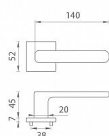

AS - STELLA - HR 7S klíč OCS

» DVEŘNÍ KOVÁNÍ » INTERIÉROVÉ » Rozetové hranaté

EAN 8584138429770

Značka MP

Kód produktu 03751-1826

Rozetová klika na interiérové dveře s hranatou rozetou je vyrobena z materiálů vysoké kvality - zamak a je povrchově upravena. Rozeta má průměr 52 mm a tloušťku jen 7 mm. Minimalistický design rozety s vysokou stabilitou kliky na dveřích působí jemně, a tím ponechává prostor pro vyniknutí designu samotné kliky.

Vlastnosti kliky APRILE LINE:

- minimalistický design rozety (tloušťka rozety jen 7 mm)
- vysoká stabilita a pevnost kliky
- vratný mechanismus – součást kliky a krytky rozety
- dlouhodobá životnost
- jednoduchá montáž
- 5 - letá záruka na funkčnost mechaniky