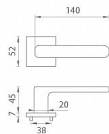

AS - STELLA - HR 7S rozetové kování Černá matná BS

» DVEŘNÍ KOVÁNÍ » INTERIÉROVÉ » Rozetové hranaté

Značka	MP
Kód produktu	MP03751-1808
Balení	0 ks

Rozetová klika na interiérové dveře s hranatou rozetou je vyrobena z materiálů vysoké kvality - zamak a je povrchově upravena. Rozeta má průměr 52 mm a tloušťku jen 7 mm. Minimalistický design rozety s vysokou stabilitou kliky na dveřích působí jemně, a tím ponechává prostor pro vyniknutí designu samotné kliky.

Vlastnosti kliky APRILE LINE:

- minimalistický design rozety (tloušťka rozety jen 7 mm)
- vysoká stabilita a pevnost kliky
- vratný mechanismus – součást kliky a krytky rozety
- dlouhodobá životnost
- jednoduchá montáž
- 5 - letá záruka na funkčnost mechaniky