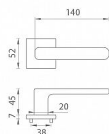

# AS - STELLA - HR 7S rozetové kování Černá matná BS

» DVEŘNÍ KOVÁNÍ » INTERIÉROVÉ » Rozetové hranaté

Značka	MP
Kód produktu	MP03751-1808

Rozetová klika na interiérové dveře s hranatou rozetou je vyrobena z materiálů vysoké kvality - zamak a je povrchově upravena. Rozeta má průměr 52 mm a tloušťku jen 7 mm. Minimalistický design rozety s vysokou stabilitou kliky na dveřích působí jemně, a tím ponechává prostor pro vyniknutí designu samotné kliky.

Vlastnosti kliky APRILE LINE:

- minimalistický design rozety (tloušťka rozety jen 7 mm)
- vysoká stabilita a pevnost kliky
- vratný mechanismus – součást kliky a krytky rozety
- dlouhodobá životnost
- jednoduchá montáž
- 5 - letá záruka na funkčnost mechaniky