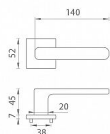

AS - STELLA - HR 7S rozetové kování Černá matná BS

» DVEŘNÍ KOVÁNÍ » INTERIÉROVÉ » Rozetové hranaté

Značka	MP
Kód produktu	MP03751-1808

Rozetová klika na interiérové dveře s hranatou rozetou je vyrobena z materiálů vysoké kvality - zamak a je povrchově upravena. Rozeta má průměr 52 mm a tloušťku jen 7 mm. Minimalistický design rozety s vysokou stabilitou kliky na dveřích působí jemně, a tím ponechává prostor pro vyniknutí designu samotné kliky.

Vlastnosti kliky APRILE LINE:

- minimalistický design rozety (tloušťka rozety jen 7 mm)
- vysoká stabilita a pevnost kliky
- vratný mechanismus – součást kliky a krytky rozety
- dlouhodobá životnost
- jednoduchá montáž
- 5 - letá záruka na funkčnost mechaniky