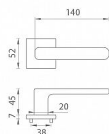

AS - STELLA - HR 7S rozetové kování Černá matná BS

» DVEŘNÍ KOVÁNÍ » INTERIÉROVÉ » Rozetové hranaté

Značka	MP
Kód produktu	MP03751-1808

Rozetová klika na interiérové dveře s hranatou rozetou je vyrobena z materiálů vysoké kvality - zamak a je povrchově upravena. Rozeta má průměr 52 mm a tloušťku jen 7 mm. Minimalistický design rozety s vysokou stabilitou kliky na dveřích působí jemně, a tím ponechává prostor pro vyniknutí designu samotné kliky.

Vlastnosti kliky APRILE LINE:

- minimalistický design rozety (tloušťka rozety jen 7 mm)
- vysoká stabilita a pevnost kliky
- vratný mechanismus - součást kliky a krytky rozety
- dlouhodobá životnost
- jednoduchá montáž
- 5 - letá záruka na funkčnost mechaniky