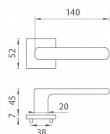

AS - STELLA - HR 7S rozetové kování Chrom broušený OCS

» DVEŘNÍ KOVÁNÍ » INTERIÉROVÉ » Rozetové hranaté

Značka	MP
Kód produktu	MP03751-1824
Balení	0 ks

Rozetová klika na interiérové dveře s hranatou rozetou je vyrobena z materiálů vysoké kvality - zamak a je povrchově upravena. Rozeta má průměr 52 mm a tloušťku jen 7 mm. Minimalistický design rozety s vysokou stabilitou kliky na dveřích působí jemně, a tím ponechává prostor pro vyniknutí designu samotné kliky.

Vlastnosti kliky APRILE LINE:

- minimalistický design rozety (tloušťka rozety jen 7 mm)
- vysoká stabilita a pevnost kliky
- vratný mechanismus - součást kliky a krytky rozety
- dlouhodobá životnost
- jednoduchá montáž
- 5 - letá záruka na funkčnost mechaniky