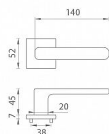

# AS - STELLA - HR 7S rozetové kování Chrom broušený OCS

» DVEŘNÍ KOVÁNÍ » INTERIÉROVÉ » Rozetové hranaté

Značka	MP
Kód produktu	MP03751-1824

Rozetová klika na interiérové dveře s hranatou rozetou je vyrobena z materiálů vysoké kvality - zamak a je povrchově upravena. Rozeta má průměr 52 mm a tloušťku jen 7 mm. Minimalistický design rozety s vysokou stabilitou kliky na dveřích působí jemně, a tím ponechává prostor pro vyniknutí designu samotné kliky.

Vlastnosti kliky APRILE LINE:

- minimalistický design rozety (tloušťka rozety jen 7 mm)
- vysoká stabilita a pevnost kliky
- vratný mechanismus - součást kliky a krytky rozety
- dlouhodobá životnost
- jednoduchá montáž
- 5 - letá záruka na funkčnost mechaniky