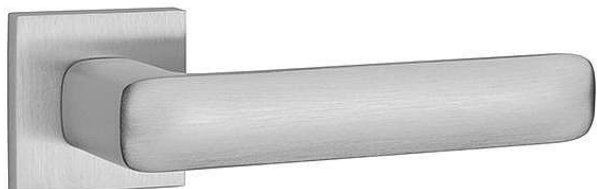

AS - STELLA - HR 7S rozetové kování Chrom broušený OCS

» DVEŘNÍ KOVÁNÍ » INTERIÉROVÉ » Rozetové hranaté

Značka	MP
Kód produktu	MP03751-1824
Balení	0 ks

Rozetová klika na interiérové dveře s hranatou rozetou je vyrobena z materiálů vysoké kvality - zamak a je povrchově upravena. Rozeta má průměr 52 mm a tloušťku jen 7 mm. Minimalistický design rozety s vysokou stabilitou kliky na dveřích působí jemně, a tím ponechává prostor pro vyniknutí designu samotné kliky.

Vlastnosti kliky APRILE LINE:

- minimalistický design rozety (tloušťka rozety jen 7 mm)
- vysoká stabilita a pevnost kliky
- vratný mechanismus - součást kliky a krytky rozety
- dlouhodobá životnost
- jednoduchá montáž
- 5 - letá záruka na funkčnost mechaniky