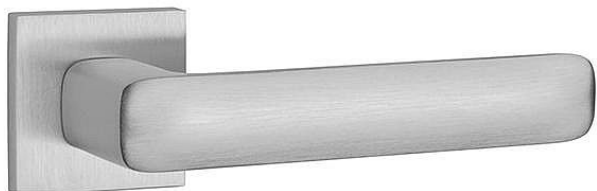

# AS - STELLA - HR 7S rozetové kování Chrom broušený OCS

» DVEŘNÍ KOVÁNÍ » INTERIÉROVÉ » Rozetové hranaté

Značka	MP
Kód produktu	MP03751-1824
Balení	0 ks

Rozetová klika na interiérové dveře s hranatou rozetou je vyrobena z materiálů vysoké kvality - zamak a je povrchově upravena. Rozeta má průměr 52 mm a tloušťku jen 7 mm. Minimalistický design rozety s vysokou stabilitou kliky na dveřích působí jemně, a tím ponechává prostor pro vyniknutí designu samotné kliky.

Vlastnosti kliky APRILE LINE:

- minimalistický design rozety (tloušťka rozety jen 7 mm)
- vysoká stabilita a pevnost kliky
- vratný mechanismus - součást kliky a krytky rozety
- dlouhodobá životnost
- jednoduchá montáž
- 5 - letá záruka na funkčnost mechaniky