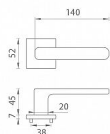

# AS - STELLA - HR 7S rozetové kování Chrom broušený OCS

» DVEŘNÍ KOVÁNÍ » INTERIÉROVÉ » Rozetové hranaté

Značka	MP
Kód produktu	MP03751-1824
Balení	0 ks

Rozetová klika na interiérové dveře s hranatou rozetou je vyrobena z materiálů vysoké kvality - zamak a je povrchově upravena. Rozeta má průměr 52 mm a tloušťku jen 7 mm. Minimalistický design rozety s vysokou stabilitou kliky na dveřích působí jemně, a tím ponechává prostor pro vyniknutí designu samotné kliky.

Vlastnosti kliky APRILE LINE:

- minimalistický design rozety (tloušťka rozety jen 7 mm)
- vysoká stabilita a pevnost kliky
- vratný mechanismus - součást kliky a krytky rozety
- dlouhodobá životnost
- jednoduchá montáž
- 5 - letá záruka na funkčnost mechaniky