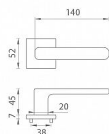

AS - STELLA - HR 7S rozetové kování Chrom broušený OCS

» DVEŘNÍ KOVÁNÍ » INTERIÉROVÉ » Rozetové hranaté

Značka	MP
Kód produktu	MP03751-1824

Rozetová klika na interiérové dveře s hranatou rozetou je vyrobena z materiálů vysoké kvality - zamak a je povrchově upravena. Rozeta má průměr 52 mm a tloušťku jen 7 mm. Minimalistický design rozety s vysokou stabilitou kliky na dveřích působí jemně, a tím ponechává prostor pro vyniknutí designu samotné kliky.

Vlastnosti kliky APRILE LINE:

- minimalistický design rozety (tloušťka rozety jen 7 mm)
- vysoká stabilita a pevnost kliky
- vratný mechanismus - součást kliky a krytky rozety
- dlouhodobá životnost
- jednoduchá montáž
- 5 - letá záruka na funkčnost mechaniky