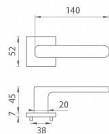

AS - STELLA - HR 7S rozetové kování Chrom lesklý OC

» DVEŘNÍ KOVÁNÍ » INTERIÉROVÉ » Rozetové hranaté

Značka	MP
Kód produktu	MP03751-1816
Balení	0 ks

zboží na dodavatelskou objednávku - delší dodací doba

Rozetová klika na interiérové dveře s hranatou rozetou je vyrobena z materiálů vysoké kvality - zamak a je povrchově upravena. Rozeta má průměr 52 mm a tloušťku jen 7 mm. Minimalistický design rozety s vysokou stabilitou kliky na dveřích působí jemně, a tím ponechává prostor pro vyniknutí designu samotné kliky.

Vlastnosti kliky APRILE LINE:

- minimalistický design rozety (tloušťka rozety jen 7 mm)
- vysoká stabilita a pevnost kliky
- vratný mechanismus - součást kliky a krytky rozety
- dlouhodobá životnost
- jednoduchá montáž
- 5 - letá záruka na funkčnost mechaniky