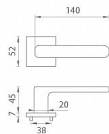

AS - STELLA - HR 7S rozetové kování Chrom lesklý OC

» DVEŘNÍ KOVÁNÍ » INTERIÉROVÉ » Rozetové hranaté

Značka	MP
Kód produktu	MP03751-1816
Balení	0 ks

zboží na dodavatelskou objednávku - delší dodací doba

Rozetová klika na interiérové dveře s hranatou rozetou je vyrobena z materiálů vysoké kvality - zamak a je povrchově upravena. Rozeta má průměr 52 mm a tloušťku jen 7 mm. Minimalistický design rozety s vysokou stabilitou kliky na dveřích působí jemně, a tím ponechává prostor pro vyniknutí designu samotné kliky.

Vlastnosti kliky APRILE LINE:

- minimalistický design rozety (tloušťka rozety jen 7 mm)
- vysoká stabilita a pevnost kliky
- vratný mechanismus - součást kliky a krytky rozety
- dlouhodobá životnost
- jednoduchá montáž
- 5 - letá záruka na funkčnost mechaniky

Dostupnost na hlavním skladě: skladem u dodavatele

Parametry

Značka	MP