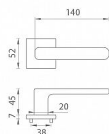

AS - STELLA - HR 7S rozetové kování Chrom lesklý OC

» DVEŘNÍ KOVÁNÍ » INTERIÉROVÉ » Rozetové hranaté

Značka	MP
Kód produktu	MP03751-1816

zboží na dodavatelskou objednávku - delší dodací doba

Rozetová klika na interiérové dveře s hranatou rozetou je vyrobena z materiálů vysoké kvality - zamak a je povrchově upravena. Rozeta má průměr 52 mm a tloušťku jen 7 mm. Minimalistický design rozety s vysokou stabilitou kliky na dveřích působí jemně, a tím ponechává prostor pro vyniknutí designu samotné kliky.

Vlastnosti kliky APRILE LINE:

- minimalistický design rozety (tloušťka rozety jen 7 mm)
- vysoká stabilita a pevnost kliky
- vratný mechanismus - součást kliky a krytky rozety
- dlouhodobá životnost
- jednoduchá montáž
- 5 - letá záruka na funkčnost mechaniky