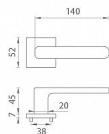

AS - STELLA - HR 7S vložka BS

» DVEŘNÍ KOVÁNÍ » INTERIÉROVÉ » Rozetové hranaté

EAN	8584138429817
Značka	MP
Kód produktu	03751-1812

Rozetová klika na interiérové dveře s hranatou rozetou je vyrobena z materiálů vysoké kvality - zamak a je povrchově upravena. Rozeta má průměr 52 mm a tloušťku jen 7 mm. Minimalistický design rozety s vysokou stabilitou kliky na dveřích působí jemně, a tím ponechává prostor pro vyniknutí designu samotné kliky.

Vlastnosti kliky APRILE LINE:

- minimalistický design rozety (tloušťka rozety jen 7 mm)
- vysoká stabilita a pevnost kliky
- vratný mechanismus - součást kliky a krytky rozety
- dlouhodobá životnost
- jednoduchá montáž
- 5 - letá záruka na funkčnost mechaniky