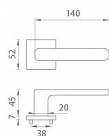

# AS - STELLA - HR 7S vložka BS

» DVEŘNÍ KOVÁNÍ » INTERIÉROVÉ » Rozetové hranaté

EAN	8584138429817
Značka	MP
Kód produktu	03751-1812
Balení	0 ks

Rozetová klika na interiérové dveře s hranatou rozetou je vyrobena z materiálů vysoké kvality - zamak a je povrchově upravena. Rozeta má průměr 52 mm a tloušťku jen 7 mm. Minimalistický design rozety s vysokou stabilitou kliky na dveřích působí jemně, a tím ponechává prostor pro vyniknutí designu samotné kliky.

Vlastnosti kliky APRILE LINE:

- minimalistický design rozety (tloušťka rozety jen 7 mm)
- vysoká stabilita a pevnost kliky
- vratný mechanismus - součást kliky a krytky rozety
- dlouhodobá životnost
- jednoduchá montáž
- 5 - letá záruka na funkčnost mechaniky