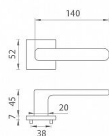

# AS - STELLA - HR 7S vložka BS

» DVEŘNÍ KOVÁNÍ » INTERIÉROVÉ » Rozetové hranaté

EAN 8584138429817

Značka MP

Kód produktu 03751-1812

Rozetová klika na interiérové dveře s hranatou rozetou je vyrobena z materiálů vysoké kvality - zamak a je povrchově upravena. Rozeta má průměr 52 mm a tloušťku jen 7 mm. Minimalistický design rozety s vysokou stabilitou kliky na dveřích působí jemně, a tím ponechává prostor pro vyniknutí designu samotné kliky.

Vlastnosti kliky APRILE LINE:

- minimalistický design rozety (tloušťka rozety jen 7 mm)
- vysoká stabilita a pevnost kliky
- vratný mechanismus - součást kliky a krytky rozety
- dlouhodobá životnost
- jednoduchá montáž
- 5 - letá záruka na funkčnost mechaniky