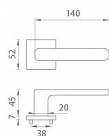

AS - STELLA - HR 7S vložka OC

» DVEŘNÍ KOVÁNÍ » INTERIÉROVÉ » Rozetové hranaté

EAN	8584138429756
Značka	MP
Kód produktu	03751-1820
Balení	0 ks

zboží na dodavatelskou objednávku - delší dodací doba

Rozetová klika na interiérové dveře s hranatou rozetou je vyrobena z materiálů vysoké kvality - zamak a je povrchově upravena. Rozeta má průměr 52 mm a tloušťku jen 7 mm. Minimalistický design rozety s vysokou stabilitou kliky na dveřích působí jemně, a tím ponechává prostor pro vyniknutí designu samotné kliky.

Vlastnosti kliky APRILE LINE:

- minimalistický design rozety (tloušťka rozety jen 7 mm)
- vysoká stabilita a pevnost kliky
- vratný mechanismus - součást kliky a krytky rozety
- dlouhodobá životnost
- jednoduchá montáž
- 5 - letá záruka na funkčnost mechaniky