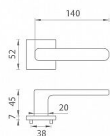

AS - STELLA - HR 7S vložka OC

» DVEŘNÍ KOVÁNÍ » INTERIÉROVÉ » Rozetové hranaté

EAN	8584138429756
Značka	MP
Kód produktu	03751-1820
Balení	0 ks

zboží na dodavatelskou objednávku - delší dodací doba

Rozetová klika na interiérové dveře s hranatou rozetou je vyrobena z materiálů vysoké kvality - zamak a je povrchově upravena. Rozeta má průměr 52 mm a tloušťku jen 7 mm. Minimalistický design rozety s vysokou stabilitou kliky na dveřích působí jemně, a tím ponechává prostor pro vyniknutí designu samotné kliky.

Vlastnosti kliky APRILE LINE:

- minimalistický design rozety (tloušťka rozety jen 7 mm)
- vysoká stabilita a pevnost kliky
- vratný mechanismus - součást kliky a krytky rozety
- dlouhodobá životnost
- jednoduchá montáž
- 5 - letá záruka na funkčnost mechaniky