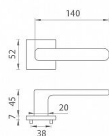

AS - STELLA - HR 7S vložka OC

» DVEŘNÍ KOVÁNÍ » INTERIÉROVÉ » Rozetové hranaté

EAN 8584138429756

Značka MP

Kód produktu 03751-1820

zboží na dodavatelskou objednávku - delší dodací doba

Rozetová klika na interiérové dveře s hranatou rozetou je vyrobena z materiálů vysoké kvality - zamak a je povrchově upravena. Rozeta má průměr 52 mm a tloušťku jen 7 mm. Minimalistický design rozety s vysokou stabilitou kliky na dveřích působí jemně, a tím ponechává prostor pro vyniknutí designu samotné kliky.

Vlastnosti kliky APRILE LINE:

- minimalistický design rozety (tloušťka rozety jen 7 mm)
- vysoká stabilita a pevnost kliky
- vratný mechanismus - součást kliky a krytky rozety
- dlouhodobá životnost
- jednoduchá montáž
- 5 - letá záruka na funkčnost mechaniky