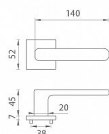

# AS - STELLA - HR 7S vložka OCS

» DVEŘNÍ KOVÁNÍ » INTERIÉROVÉ » Rozetové hranaté

EAN	8584138429787
Značka	MP
Kód produktu	03751-1828
Balení	0 ks

Rozetová klika na interiérové dveře s hranatou rozetou je vyrobena z materiálů vysoké kvality - zamak a je povrchově upravena. Rozeta má průměr 52 mm a tloušťku jen 7 mm. Minimalistický design rozety s vysokou stabilitou kliky na dveřích působí jemně, a tím ponechává prostor pro vyniknutí designu samotné kliky.

Vlastnosti kliky APRILE LINE:

- minimalistický design rozety (tloušťka rozety jen 7 mm)
- vysoká stabilita a pevnost kliky
- vratný mechanismus - součást kliky a krytky rozety
- dlouhodobá životnost
- jednoduchá montáž
- 5 - letá záruka na funkčnost mechaniky