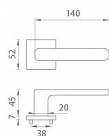

# AS - STELLA - HR 7S vložka OCS

» DVEŘNÍ KOVÁNÍ » INTERIÉROVÉ » Rozetové hranaté

EAN	8584138429787
Značka	MP
Kód produktu	03751-1828
Balení	0 ks

Rozetová klika na interiérové dveře s hranatou rozetou je vyrobena z materiálů vysoké kvality - zamak a je povrchově upravena. Rozeta má průměr 52 mm a tloušťku jen 7 mm. Minimalistický design rozety s vysokou stabilitou kliky na dveřích působí jemně, a tím ponechává prostor pro vyniknutí designu samotné kliky.

Vlastnosti kliky APRILE LINE:

- minimalistický design rozety (tloušťka rozety jen 7 mm)
- vysoká stabilita a pevnost kliky
- vratný mechanismus - součást kliky a krytky rozety
- dlouhodobá životnost
- jednoduchá montáž
- 5 - letá záruka na funkčnost mechaniky