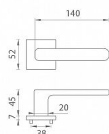

AS - STELLA - HR 7S vložka OCS

» DVEŘNÍ KOVÁNÍ » INTERIÉROVÉ » Rozetové hranaté

EAN 8584138429787

Značka MP

Kód produktu 03751-1828

Rozetová klika na interiérové dveře s hranatou rozetou je vyrobena z materiálů vysoké kvality - zamak a je povrchově upravena. Rozeta má průměr 52 mm a tloušťku jen 7 mm. Minimalistický design rozety s vysokou stabilitou kliky na dveřích působí jemně, a tím ponechává prostor pro vyniknutí designu samotné kliky.

Vlastnosti kliky APRILE LINE:

- minimalistický design rozety (tloušťka rozety jen 7 mm)
- vysoká stabilita a pevnost kliky
- vratný mechanismus – součást kliky a krytky rozety
- dlouhodobá životnost
- jednoduchá montáž
- 5 - letá záruka na funkčnost mechaniky