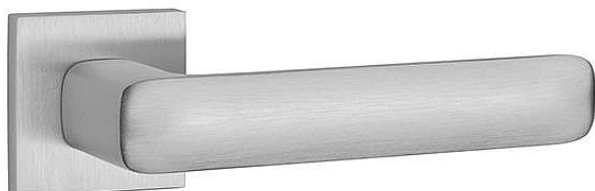

# AS - STELLA - HR 7S vložka OCS

» DVEŘNÍ KOVÁNÍ » INTERIÉROVÉ » Rozetové hranaté

EAN	8584138429787
Značka	MP
Kód produktu	03751-1828
Balení	0 ks

Rozetová klika na interiérové dveře s hranatou rozetou je vyrobena z materiálů vysoké kvality - zamak a je povrchově upravena. Rozeta má průměr 52 mm a tloušťku jen 7 mm. Minimalistický design rozety s vysokou stabilitou kliky na dveřích působí jemně, a tím ponechává prostor pro vyniknutí designu samotné kliky.

Vlastnosti kliky APRILE LINE:

- minimalistický design rozety (tloušťka rozety jen 7 mm)
- vysoká stabilita a pevnost kliky
- vratný mechanismus - součást kliky a krytky rozety
- dlouhodobá životnost
- jednoduchá montáž
- 5 - letá záruka na funkčnost mechaniky

## Parametry

Značka	MP
Barva	Satén chrom, F1 hliník