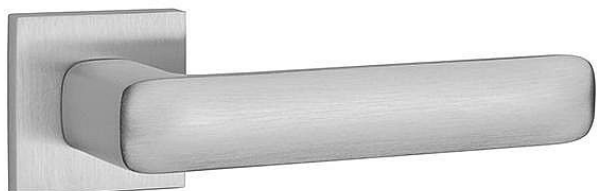

AS - STELLA - HR 7S vložka OCS

» DVEŘNÍ KOVÁNÍ » INTERIÉROVÉ » Rozetové hranaté

EAN 8584138429787

Značka MP

Kód produktu 03751-1828

Rozetová klika na interiérové dveře s hranatou rozetou je vyrobena z materiálů vysoké kvality - zamak a je povrchově upravena. Rozeta má průměr 52 mm a tloušťku jen 7 mm. Minimalistický design rozety s vysokou stabilitou kliky na dveřích působí jemně, a tím ponechává prostor pro vyniknutí designu samotné kliky.

Vlastnosti kliky APRILE LINE:

- minimalistický design rozety (tloušťka rozety jen 7 mm)
- vysoká stabilita a pevnost kliky
- vratný mechanismus – součást kliky a krytky rozety
- dlouhodobá životnost
- jednoduchá montáž
- 5 - letá záruka na funkčnost mechaniky

Dostupnost sklad SEZAM :

u dodavatele

Dostupné sklad dodavatele:

sklad dodavatele

Parametry

Značka MP

Barva Satén chrom, F1 hliník