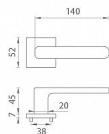

AS - STELLA - HR 7S vložka OCS

» DVEŘNÍ KOVÁNÍ » INTERIÉROVÉ » Rozetové hranaté

EAN	8584138429787
Značka	MP
Kód produktu	03751-1828

Rozetová klika na interiérové dveře s hranatou rozetou je vyrobena z materiálů vysoké kvality - zamak a je povrchově upravena. Rozeta má průměr 52 mm a tloušťku jen 7 mm. Minimalistický design rozety s vysokou stabilitou kliky na dveřích působí jemně, a tím ponechává prostor pro vyniknutí designu samotné kliky.

Vlastnosti kliky APRILE LINE:

- minimalistický design rozety (tloušťka rozety jen 7 mm)
- vysoká stabilita a pevnost kliky
- vratný mechanismus - součást kliky a krytky rozety
- dlouhodobá životnost
- jednoduchá montáž
- 5 - letá záruka na funkčnost mechaniky