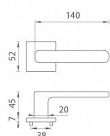

# AS - STELLA - HR 7S WC BS

» DVEŘNÍ KOVÁNÍ » INTERIÉROVÉ » Rozetové hranaté

EAN	8584138429824
Značka	MP
Kód produktu	03751-1814
Balení	0 ks

Rozetová klika na interiérové dveře s hranatou rozetou je vyrobena z materiálů vysoké kvality - zamak a je povrchově upravena. Rozeta má průměr 52 mm a tloušťku jen 7 mm. Minimalistický design rozety s vysokou stabilitou kliky na dveřích působí jemně, a tím ponechává prostor pro vyniknutí designu samotné kliky.

Vlastnosti kliky APRILE LINE:

- minimalistický design rozety (tloušťka rozety jen 7 mm)
- vysoká stabilita a pevnost kliky
- vratný mechanismus - součást kliky a krytky rozety
- dlouhodobá životnost
- jednoduchá montáž
- 5 - letá záruka na funkčnost mechaniky