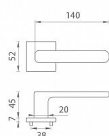

AS - STELLA - HR 7S WC BS

» DVEŘNÍ KOVÁNÍ » INTERIÉROVÉ » Rozetové hranaté

EAN 8584138429824

Značka MP

Kód produktu 03751-1814

Rozetová klika na interiérové dveře s hranatou rozetou je vyrobena z materiálů vysoké kvality - zamak a je povrchově upravena. Rozeta má průměr 52 mm a tloušťku jen 7 mm. Minimalistický design rozety s vysokou stabilitou kliky na dveřích působí jemně, a tím ponechává prostor pro vyniknutí designu samotné kliky.

Vlastnosti kliky APRILE LINE:

- minimalistický design rozety (tloušťka rozety jen 7 mm)
- vysoká stabilita a pevnost kliky
- vratný mechanismus - součást kliky a krytky rozety
- dlouhodobá životnost
- jednoduchá montáž
- 5 - letá záruka na funkčnost mechaniky