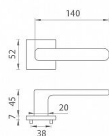

AS - STELLA - HR 7S WC BS

» DVEŘNÍ KOVÁNÍ » INTERIÉROVÉ » Rozetové hranaté

EAN 8584138429824

Značka MP

Kód produktu 03751-1814

Rozetová klika na interiérové dveře s hranatou rozetou je vyrobena z materiálů vysoké kvality - zamak a je povrchově upravena. Rozeta má průměr 52 mm a tloušťku jen 7 mm. Minimalistický design rozety s vysokou stabilitou kliky na dveřích působí jemně, a tím ponechává prostor pro vyniknutí designu samotné kliky.

Vlastnosti kliky APRILE LINE:

- minimalistický design rozety (tloušťka rozety jen 7 mm)
- vysoká stabilita a pevnost kliky
- vratný mechanismus - součást kliky a krytky rozety
- dlouhodobá životnost
- jednoduchá montáž
- 5 - letá záruka na funkčnost mechaniky