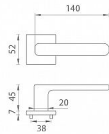

AS - STELLA - HR 7S WC OC

» DVEŘNÍ KOVÁNÍ » INTERIÉROVÉ » Rozetové hranaté

EAN	8584138429763
Značka	MP
Kód produktu	03751-1822
Balení	0 ks

zboží na dodavatelskou objednávku - delší dodací doba

Rozetová klika na interiérové dveře s hranatou rozetou je vyrobena z materiálů vysoké kvality - zamak a je povrchově upravena. Rozeta má průměr 52 mm a tloušťku jen 7 mm. Minimalistický design rozety s vysokou stabilitou kliky na dveřích působí jemně, a tím ponechává prostor pro vyniknutí designu samotné kliky.

Vlastnosti kliky APRILE LINE:

- minimalistický design rozety (tloušťka rozety jen 7 mm)
- vysoká stabilita a pevnost kliky
- vratný mechanismus - součást kliky a krytky rozety
- dlouhodobá životnost
- jednoduchá montáž
- 5 - letá záruka na funkčnost mechaniky