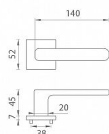

AS - STELLA - HR 7S WC OC

» DVEŘNÍ KOVÁNÍ » INTERIÉROVÉ » Rozetové hranaté

EAN 8584138429763

Značka MP

Kód produktu 03751-1822

zboží na dodavatelskou objednávku - delší dodací doba

Rozetová klika na interiérové dveře s hranatou rozetou je vyrobena z materiálů vysoké kvality - zamak a je povrchově upravena. Rozeta má průměr 52 mm a tloušťku jen 7 mm. Minimalistický design rozety s vysokou stabilitou kliky na dveřích působí jemně, a tím ponechává prostor pro vyniknutí designu samotné kliky.

Vlastnosti kliky APRILE LINE:

- minimalistický design rozety (tloušťka rozety jen 7 mm)
- vysoká stabilita a pevnost kliky
- vratný mechanismus - součást kliky a krytky rozety
- dlouhodobá životnost
- jednoduchá montáž
- 5 - letá záruka na funkčnost mechaniky