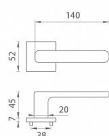

# AS - STELLA - HR 7S WC OC

» DVEŘNÍ KOVÁNÍ » INTERIÉROVÉ » Rozetové hranaté

|              |               |
|--------------|---------------|
| EAN          | 8584138429763 |
| Značka       | MP            |
| Kód produktu | 03751-1822    |
| Balení       | 0 ks          |

## zboží na dodavatelskou objednávku - delší dodací doba

Rozetová klika na interiérové dveře s hranatou rozetou je vyrobena z materiálů vysoké kvality - zamak a je povrchově upravena. Rozeta má průměr 52 mm a tloušťku jen 7 mm. Minimalistický design rozety s vysokou stabilitou kliky na dveřích působí jemně, a tím ponechává prostor pro vyniknutí designu samotné kliky.

### Vlastnosti kliky APRILE LINE:

- minimalistický design rozety (tloušťka rozety jen 7 mm)
- vysoká stabilita a pevnost kliky
- vratný mechanismus - součást kliky a krytky rozety
- dlouhodobá životnost
- jednoduchá montáž
- 5 - letá záruka na funkčnost mechaniky