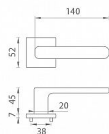

AS - STELLA - HR 7S WC OCS

» DVEŘNÍ KOVÁNÍ » INTERIÉROVÉ » Rozetové hranaté

EAN	8584138429794
Značka	MP
Kód produktu	03751-1830
Balení	0 ks

Rozetová klika na interiérové dveře s hranatou rozetou je vyrobena z materiálů vysoké kvality - zamak a je povrchově upravena. Rozeta má průměr 52 mm a tloušťku jen 7 mm. Minimalistický design rozety s vysokou stabilitou kliky na dveřích působí jemně, a tím ponechává prostor pro vyniknutí designu samotné kliky.

Vlastnosti kliky APRILE LINE:

- minimalistický design rozety (tloušťka rozety jen 7 mm)
- vysoká stabilita a pevnost kliky
- vratný mechanismus - součást kliky a krytky rozety
- dlouhodobá životnost
- jednoduchá montáž
- 5 - letá záruka na funkčnost mechaniky