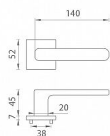

AS - STELLA - HR 7S WC OCS

» DVEŘNÍ KOVÁNÍ » INTERIÉROVÉ » Rozetové hranaté

EAN	8584138429794
Značka	MP
Kód produktu	03751-1830
Balení	0 ks

Rozetová klika na interiérové dveře s hranatou rozetou je vyrobena z materiálů vysoké kvality - zamak a je povrchově upravena. Rozeta má průměr 52 mm a tloušťku jen 7 mm. Minimalistický design rozety s vysokou stabilitou kliky na dveřích působí jemně, a tím ponechává prostor pro vyniknutí designu samotné kliky.

Vlastnosti kliky APRILE LINE:

- minimalistický design rozety (tloušťka rozety jen 7 mm)
- vysoká stabilita a pevnost kliky
- vratný mechanismus - součást kliky a krytky rozety
- dlouhodobá životnost
- jednoduchá montáž
- 5 - letá záruka na funkčnost mechaniky