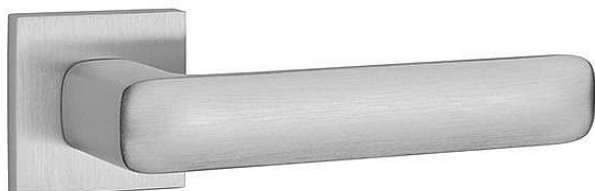

AS - STELLA - HR 7S WC OCS

» DVEŘNÍ KOVÁNÍ » INTERIÉROVÉ » Rozetové hranaté

EAN 8584138429794

Značka MP

Kód produktu 03751-1830

Rozetová klika na interiérové dveře s hranatou rozetou je vyrobena z materiálů vysoké kvality - zamak a je povrchově upravena. Rozeta má průměr 52 mm a tloušťku jen 7 mm. Minimalistický design rozety s vysokou stabilitou kliky na dveřích působí jemně, a tím ponechává prostor pro vyniknutí designu samotné kliky.

Vlastnosti kliky APRILE LINE:

- minimalistický design rozety (tloušťka rozety jen 7 mm)
- vysoká stabilita a pevnost kliky
- vratný mechanismus - součást kliky a krytky rozety
- dlouhodobá životnost
- jednoduchá montáž
- 5 - letá záruka na funkčnost mechaniky

Dostupnost sklad SEZAM :

u dodavatele

Dostupné sklad dodavatele:

sklad dodavatele

Parametry

Značka MP

Barva Satén chrom, F1 hliník