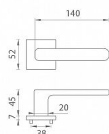

AS - STELLA - HR 7S WC OCS

» DVEŘNÍ KOVÁNÍ » INTERIÉROVÉ » Rozetové hranaté

EAN 8584138429794

Značka MP

Kód produktu 03751-1830

Rozetová klika na interiérové dveře s hranatou rozetou je vyrobena z materiálů vysoké kvality - zamak a je povrchově upravena. Rozeta má průměr 52 mm a tloušťku jen 7 mm. Minimalistický design rozety s vysokou stabilitou kliky na dveřích působí jemně, a tím ponechává prostor pro vyniknutí designu samotné kliky.

Vlastnosti kliky APRILE LINE:

- minimalistický design rozety (tloušťka rozety jen 7 mm)
- vysoká stabilita a pevnost kliky
- vratný mechanismus - součást kliky a krytky rozety
- dlouhodobá životnost
- jednoduchá montáž
- 5 - letá záruka na funkčnost mechaniky