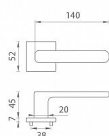

AS - STELLA - HR 7S WC OCS

» DVEŘNÍ KOVÁNÍ » INTERIÉROVÉ » Rozetové hranaté

EAN 8584138429794

Značka MP

Kód produktu 03751-1830

Rozetová klika na interiérové dveře s hranatou rozetou je vyrobena z materiálů vysoké kvality - zamak a je povrchově upravena. Rozeta má průměr 52 mm a tloušťku jen 7 mm. Minimalistický design rozety s vysokou stabilitou kliky na dveřích působí jemně, a tím ponechává prostor pro vyniknutí designu samotné kliky.

Vlastnosti kliky APRILE LINE:

- minimalistický design rozety (tloušťka rozety jen 7 mm)
- vysoká stabilita a pevnost kliky
- vratný mechanismus - součást kliky a krytky rozety
- dlouhodobá životnost
- jednoduchá montáž
- 5 - letá záruka na funkčnost mechaniky