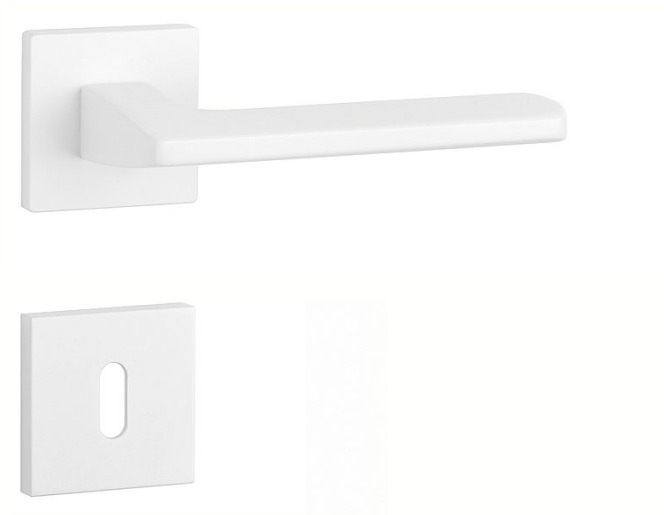

AS - YUKA - HR 7S klíč WS

» DVEŘNÍ KOVÁNÍ » INTERIÉROVÉ » Rozetové hranaté

| | |
|--------------|---------------|
| EAN | 8584138379181 |
| Značka | MP |
| Kód produktu | 03751-1490 |

na objednávku

Rozetová klika na interiérové dveře s hranatou rozetou je vyrobena z materiálů vysoké kvality - zamak a je povrchově upravena. Rozeta má rozměr 52x52 mm a tloušťku jen 7 mm. Minimalistický design rozety s vysokou stabilitou kliky na dveřích působí jemně, a tím ponechává prostor pro vyniknutí designu samotné kliky.

Vlastnosti kliky APRILE LINE:

- minimalistický design rozety (tloušťka rozety jen 7 mm)
- vysoká stabilita a pevnost kliky
- vratný mechanismus – součást kliky a krytky rozety
- dlouhodobá životnost
- jednoduchá montáž
- 5 - letá záruka na funkčnost mechaniky