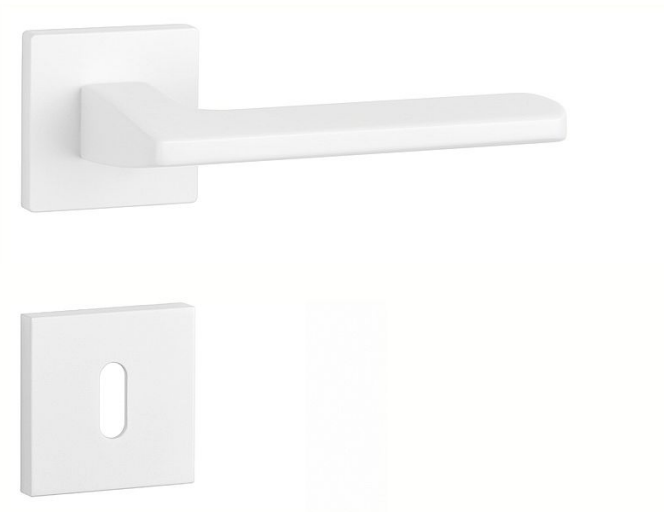

AS - YUKA - HR 7S klíč WS

» DVEŘNÍ KOVÁNÍ » INTERIÉROVÉ » Rozetové hranaté

EAN	8584138379181
Značka	MP
Kód produktu	03751-1490
Balení	0 ks

na objednávku

Rozetová klika na interiérové dveře s hranatou rozetou je vyrobena z materiálů vysoké kvality - zamak a je povrchově upravena. Rozeta má rozměr 52x52 mm a tloušťku jen 7 mm. Minimalistický design rozety s vysokou stabilitou kliky na dveřích působí jemně, a tím ponechává prostor pro vyniknutí designu samotné kliky.

Vlastnosti kliky APRILE LINE:

- minimalistický design rozety (tloušťka rozety jen 7 mm)
- vysoká stabilita a pevnost kliky
- vratný mechanismus – součást kliky a krytky rozety
- dlouhodobá životnost
- jednoduchá montáž
- 5 - letá záruka na funkčnost mechaniky

Dostupnost na hlavním skladě: skladem u dodavatele

Parametry

Značka	MP
Barva	Bílá