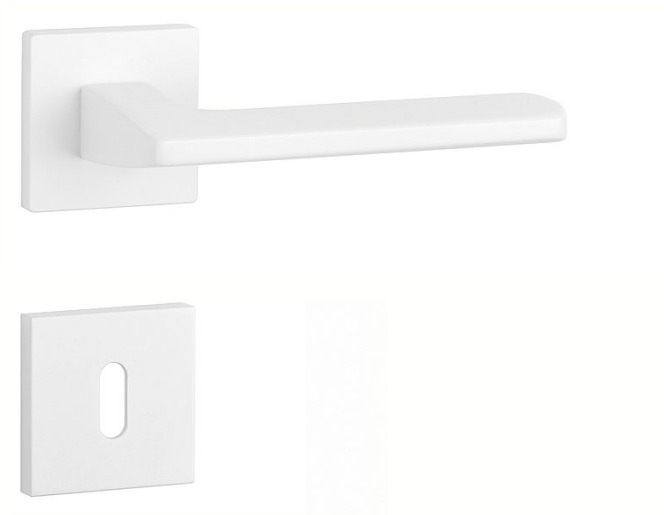

AS - YUKA - HR 7S klíč WS

» DVEŘNÍ KOVÁNÍ » INTERIÉROVÉ » Rozetové hranaté

EAN	8584138379181
Značka	MP
Kód produktu	03751-1490

na objednávku

Rozetová klika na interiérové dveře s hranatou rozetou je vyrobena z materiálů vysoké kvality - zamak a je povrchově upravena. Rozeta má rozměr 52x52 mm a tloušťku jen 7 mm. Minimalistický design rozety s vysokou stabilitou kliky na dveřích působí jemně, a tím ponechává prostor pro vyniknutí designu samotné kliky.

Vlastnosti kliky APRILE LINE:

- minimalistický design rozety (tloušťka rozety jen 7 mm)
- vysoká stabilita a pevnost kliky
- vratný mechanismus – součást kliky a krytky rozety
- dlouhodobá životnost
- jednoduchá montáž
- 5 - letá záruka na funkčnost mechaniky

Dostupnost sklad SEZAM :

u dodavatele

Dostupné sklad dodavatele:

sklad dodavatele

Parametry

Značka	MP
Barva	Bílá