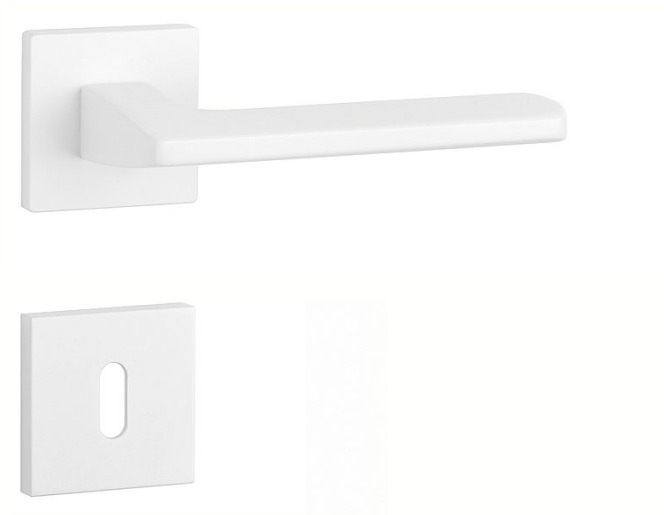

# AS - YUKA - HR 7S klíč WS

» DVEŘNÍ KOVÁNÍ » INTERIÉROVÉ » Rozetové hranaté

EAN 8584138379181

Značka MP

Kód produktu 03751-1490

## na objednávku

Rozetová klika na interiérové dveře s hranatou rozetou je vyrobena z materiálů vysoké kvality - zamak a je povrchově upravena. Rozeta má rozměr 52x52 mm a tloušťku jen 7 mm. Minimalistický design rozety s vysokou stabilitou kliky na dveřích působí jemně, a tím ponechává prostor pro vyniknutí designu samotné kliky.

### Vlastnosti kliky APRILE LINE:

- minimalistický design rozety (tloušťka rozety jen 7 mm)
- vysoká stabilita a pevnost kliky
- vratný mechanismus – součást kliky a krytky rozety
- dlouhodobá životnost
- jednoduchá montáž
- 5 - letá záruka na funkčnost mechaniky

## Parametry

Značka MP

Barva Bílá