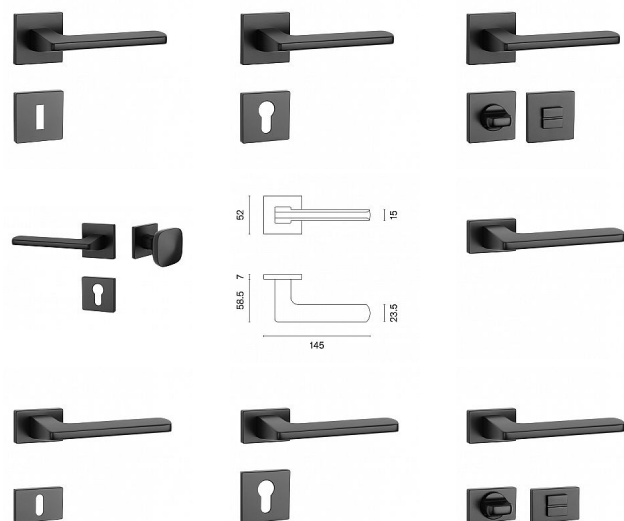

AS - YUKA - HR 7S rozetové Černá matná BS

» DVEŘNÍ KOVÁNÍ » INTERIÉROVÉ » Rozetové hranaté

Značka	MP
Kód produktu	MP03751-1496

Rozetová klika na interiérové dveře s hranatou rozetou je vyrobena z materiálů vysoké kvality - zamak a je povrchově upravena. Rozeta má rozměr 52x52 mm a tloušťku jen 7 mm. Minimalistický design rozety s vysokou stabilitou kliky na dveřích působí jemně, a tím ponechává prostor pro vyniknutí designu samotné kliky.

Vlastnosti kliky APRILE LINE:

- minimalistický design rozety (tloušťka rozety jen 7 mm)
- vysoká stabilita a pevnost kliky
- vratný mechanismus – součást kliky a krytky rozety
- dlouhodobá životnost
- jednoduchá montáž
- 5 - letá záruka na funkčnost mechaniky