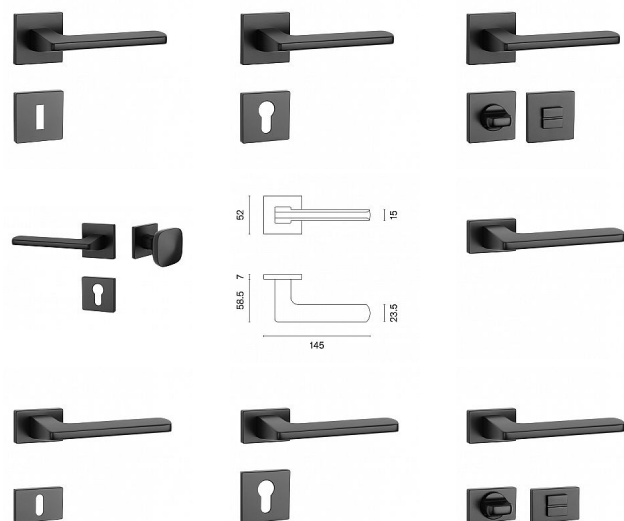

# AS - YUKA - HR 7S rozetové Černá matná BS

» DVEŘNÍ KOVÁNÍ » INTERIÉROVÉ » Rozetové hranaté

Značka	MP
Kód produktu	MP03751-1496

Rozetová klika na interiérové dveře s hranatou rozetou je vyrobena z materiálů vysoké kvality - zamak a je povrchově upravena. Rozeta má rozměr 52x52 mm a tloušťku jen 7 mm. Minimalistický design rozety s vysokou stabilitou kliky na dveřích působí jemně, a tím ponechává prostor pro vyniknutí designu samotné kliky.

Vlastnosti kliky APRILE LINE:

- minimalistický design rozety (tloušťka rozety jen 7 mm)
- vysoká stabilita a pevnost kliky
- vratný mechanismus – součást kliky a krytky rozety
- dlouhodobá životnost
- jednoduchá montáž
- 5 - letá záruka na funkčnost mechaniky