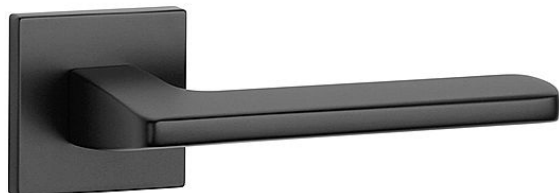

# AS - YUKA - HR 7S rozetové Černá matná BS

» DVEŘNÍ KOVÁNÍ » INTERIÉROVÉ » Rozetové hranaté

Značka	MP
Kód produktu	MP03751-1496

Rozetová klika na interiérové dveře s hranatou rozetou je vyrobena z materiálů vysoké kvality - zamak a je povrchově upravena. Rozeta má rozměr 52x52 mm a tloušťku jen 7 mm. Minimalistický design rozety s vysokou stabilitou kliky na dveřích působí jemně, a tím ponechává prostor pro vyniknutí designu samotné kliky.

Vlastnosti kliky APRILE LINE:

- minimalistický design rozety (tloušťka rozety jen 7 mm)
- vysoká stabilita a pevnost kliky
- vratný mechanismus – součást kliky a krytky rozety
- dlouhodobá životnost
- jednoduchá montáž
- 5 - letá záruka na funkčnost mechaniky