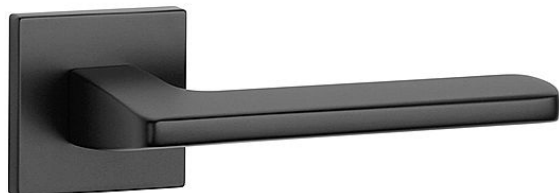

AS - YUKA - HR 7S rozetové Černá matná BS

» DVEŘNÍ KOVÁNÍ » INTERIÉROVÉ » Rozetové hranaté

Značka	MP
Kód produktu	MP03751-1496

Rozetová klika na interiérové dveře s hranatou rozetou je vyrobena z materiálů vysoké kvality - zamak a je povrchově upravena. Rozeta má rozměr 52x52 mm a tloušťku jen 7 mm. Minimalistický design rozety s vysokou stabilitou kliky na dveřích působí jemně, a tím ponechává prostor pro vyniknutí designu samotné kliky.

Vlastnosti kliky APRILE LINE:

- minimalistický design rozety (tloušťka rozety jen 7 mm)
- vysoká stabilita a pevnost kliky
- vratný mechanismus – součást kliky a krytky rozety
- dlouhodobá životnost
- jednoduchá montáž
- 5 - letá záruka na funkčnost mechaniky