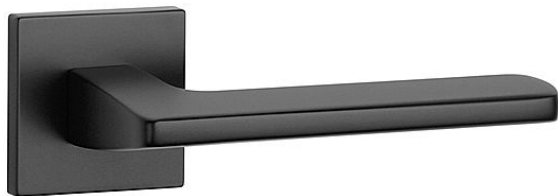

AS - YUKA - HR 7S rozetové Černá matná BS

» DVEŘNÍ KOVÁNÍ » INTERIÉROVÉ » Rozetové hranaté

Značka	MP
Kód produktu	MP03751-1496
Balení	0 ks

Rozetová klika na interiérové dveře s hranatou rozetou je vyrobena z materiálů vysoké kvality - zamak a je povrchově upravena. Rozeta má rozměr 52x52 mm a tloušťku jen 7 mm. Minimalistický design rozety s vysokou stabilitou kliky na dveřích působí jemně, a tím ponechává prostor pro vyniknutí designu samotné kliky.

Vlastnosti kliky APRILE LINE:

- minimalistický design rozety (tloušťka rozety jen 7 mm)
- vysoká stabilita a pevnost kliky
- vratný mechanismus - součást kliky a krytky rozety
- dlouhodobá životnost
- jednoduchá montáž
- 5 - letá záruka na funkčnost mechaniky