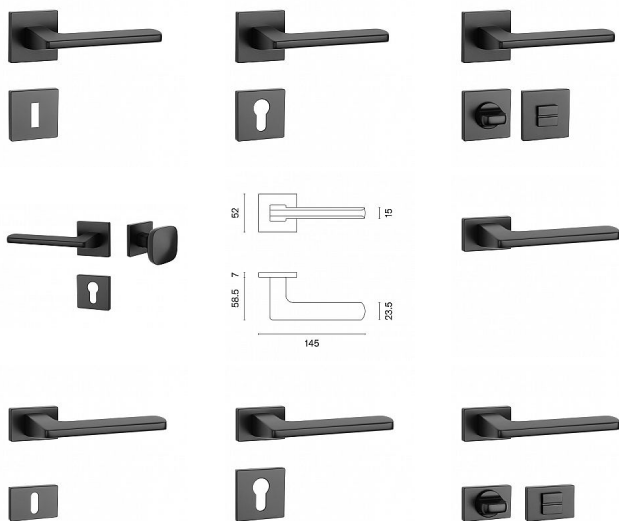

AS - YUKA - HR 7S rozetové Černá matná BS

» DVEŘNÍ KOVÁNÍ » INTERIÉROVÉ » Rozetové hranaté

Značka	MP
Kód produktu	MP03751-1496
Balení	0 ks

Rozetová klika na interiérové dveře s hranatou rozetou je vyrobena z materiálů vysoké kvality - zamak a je povrchově upravena. Rozeta má rozměr 52x52 mm a tloušťku jen 7 mm. Minimalistický design rozety s vysokou stabilitou kliky na dveřích působí jemně, a tím ponechává prostor pro vyniknutí designu samotné kliky.

Vlastnosti kliky APRILE LINE:

- minimalistický design rozety (tloušťka rozety jen 7 mm)
- vysoká stabilita a pevnost kliky
- vratný mechanismus - součást kliky a krytky rozety
- dlouhodobá životnost
- jednoduchá montáž
- 5 - letá záruka na funkčnost mechaniky