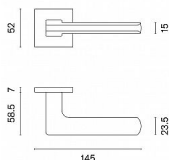

# AS - YUKA - HR 7S rozetové kování Bílá matná WS

» DVEŘNÍ KOVÁNÍ » INTERIÉROVÉ » Rozetové hranaté

Značka

MP

Kód produktu

MP03751-1488

## na objednávku

Rozetová klika na interiérové dveře s hranatou rozetou je vyrobena z materiálů vysoké kvality - zamak a je povrchově upravena. Rozeta má rozměr 52x52 mm a tloušťku jen 7 mm. Minimalistický design rozety s vysokou stabilitou kliky na dveřích působí jemně, a tím ponechává prostor pro vyniknutí designu samotné kliky.

## Vlastnosti kliky APRILE LINE:

- minimalistický design rozety (tloušťka rozety jen 7 mm)
- vysoká stabilita a pevnost kliky
- vratný mechanismus - součást kliky a krytky rozety
- dlouhodobá životnost
- jednoduchá montáž
- 5 - letá záruka na funkčnost mechaniky