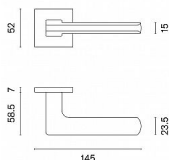

AS - YUKA - HR 7S rozetové kování Bílá matná WS

» DVEŘNÍ KOVÁNÍ » INTERIÉROVÉ » Rozetové hranaté

Značka

MP

Kód produktu

MP03751-1488

na objednávku

Rozetová klika na interiérové dveře s hranatou rozetou je vyrobena z materiálů vysoké kvality - zamak a je povrchově upravena. Rozeta má rozměr 52x52 mm a tloušťku jen 7 mm. Minimalistický design rozety s vysokou stabilitou kliky na dveřích působí jemně, a tím ponechává prostor pro vyniknutí designu samotné kliky.

Vlastnosti kliky APRILE LINE:

- minimalistický design rozety (tloušťka rozety jen 7 mm)
- vysoká stabilita a pevnost kliky
- vratný mechanismus - součást kliky a krytky rozety
- dlouhodobá životnost
- jednoduchá montáž
- 5 - letá záruka na funkčnost mechaniky