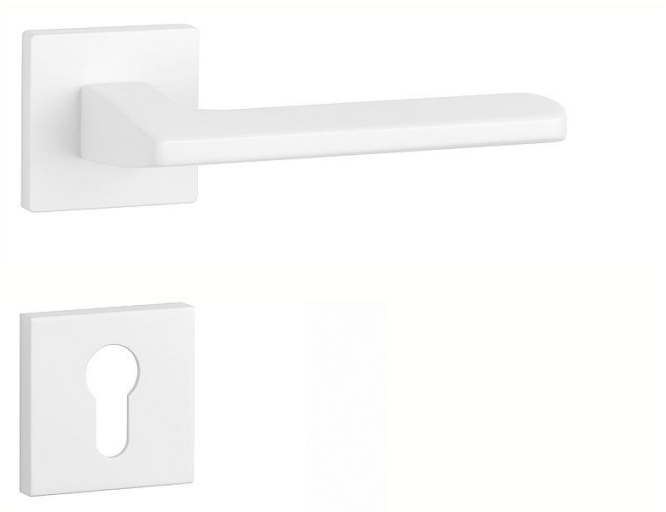

AS - YUKA - HR 7S vložka WS

» DVEŘNÍ KOVÁNÍ » INTERIÉROVÉ » Rozetové hranaté

EAN	8584138379198
Značka	MP
Kód produktu	03751-1492

na objednávku

Rozetová klika na interiérové dveře s hranatou rozetou je vyrobena z materiálů vysoké kvality - zamak a je povrchově upravena. Rozeta má rozměr 52x52 mm a tloušťku jen 7 mm. Minimalistický design rozety s vysokou stabilitou kliky na dveřích působí jemně, a tím ponechává prostor pro vyniknutí designu samotné kliky.

Vlastnosti kliky APRILE LINE:

- minimalistický design rozety (tloušťka rozety jen 7 mm)
- vysoká stabilita a pevnost kliky
- vratný mechanismus – součást kliky a krytky rozety
- dlouhodobá životnost
- jednoduchá montáž
- 5 - letá záruka na funkčnost mechaniky

Dostupnost sklad SEZAM :

u dodavatele

Dostupné sklad dodavatele:

sklad dodavatele

Parametry

Značka	MP
Barva	Bílá