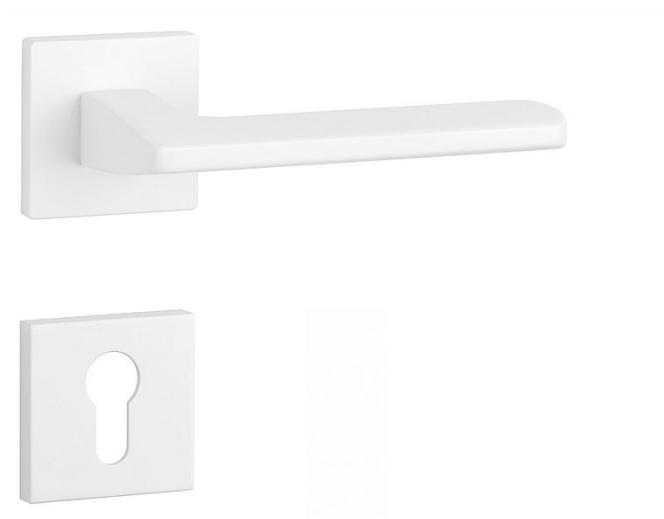

AS - YUKA - HR 7S vložka WS

» DVEŘNÍ KOVÁNÍ » INTERIÉROVÉ » Rozetové hranaté

EAN 8584138379198

Značka MP

Kód produktu 03751-1492

na objednávku

Rozetová klika na interiérové dveře s hranatou rozetou je vyrobena z materiálů vysoké kvality - zamak a je povrchově upravena. Rozeta má rozměr 52x52 mm a tloušťku jen 7 mm. Minimalistický design rozety s vysokou stabilitou kliky na dveřích působí jemně, a tím ponechává prostor pro vyniknutí designu samotné kliky.

Vlastnosti kliky APRILE LINE:

- minimalistický design rozety (tloušťka rozety jen 7 mm)
- vysoká stabilita a pevnost kliky
- vratný mechanismus – součást kliky a krytky rozety
- dlouhodobá životnost
- jednoduchá montáž
- 5 - letá záruka na funkčnost mechaniky

Dostupnost sklad SEZAM :

u dodavatele

Dostupné sklad dodavatele:

sklad dodavatele

Parametry

Značka MP

Barva Bílá